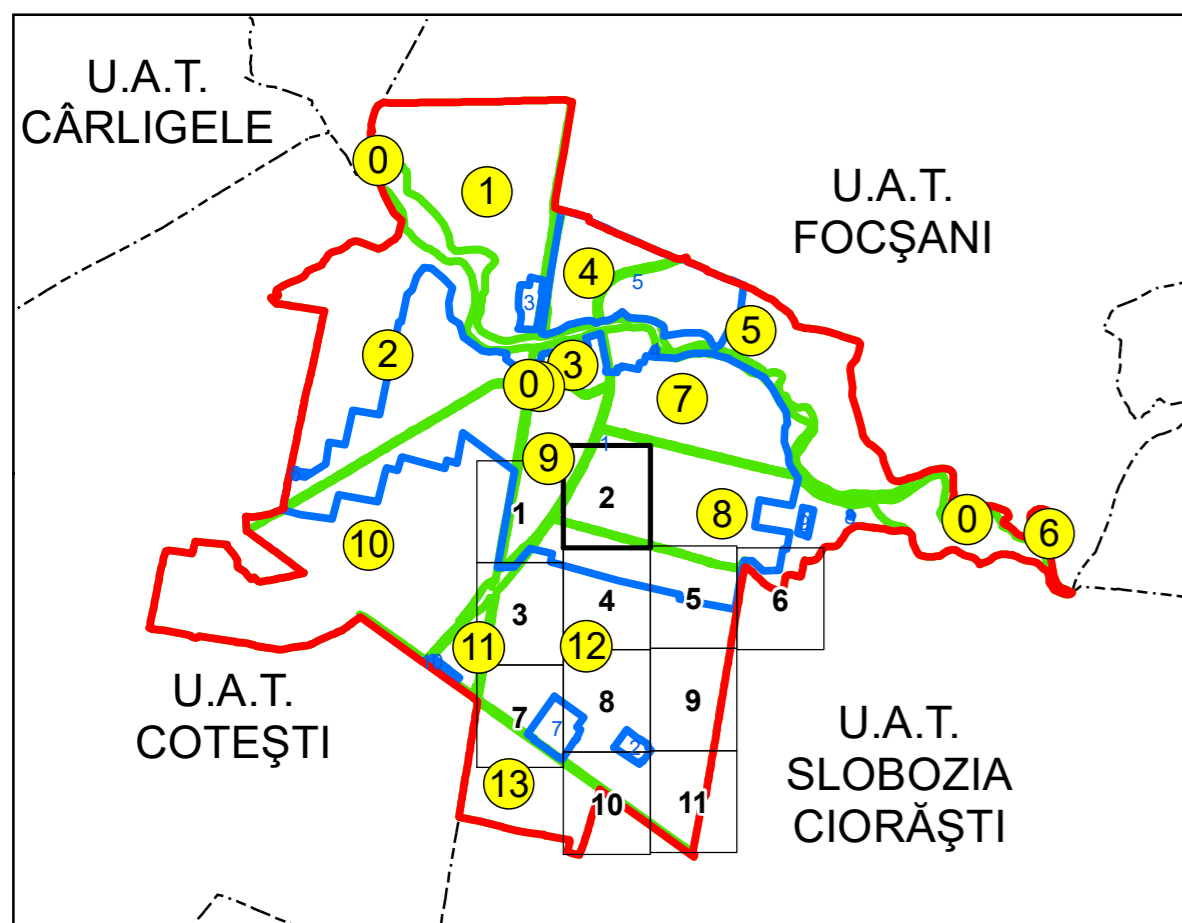

SCHIȚA DISPUNERII PLANȘELOR

PLAN CADASTRAL
UAT: GOLEȘTI, JUDEȚUL VRANCEA

Scara 1:1000
Sector: 12

LEGENDĂ

- Limită UAT
- Limită intravilan
- Limită sector cadastral
- Limită imobil
- Număr sector cadastral
- Număr identificator imobil
- Număr poștal
- Limită construcții

Spre publicare
Sistem de proiecție: STEREO 70

PLANȘA 2

AGENȚIA NAȚIONALĂ DE CADASTRU ȘI
PUBLICITATE IMOBILIARĂ

Proiectul major: "Creșterea gradului de acoperire și
incluziune a sistemului de înregistrare a proprietăților
în zonele rurale din România" pentru lotul 285
UAT: GOLEȘTI, JUDEȚUL VRANCEA