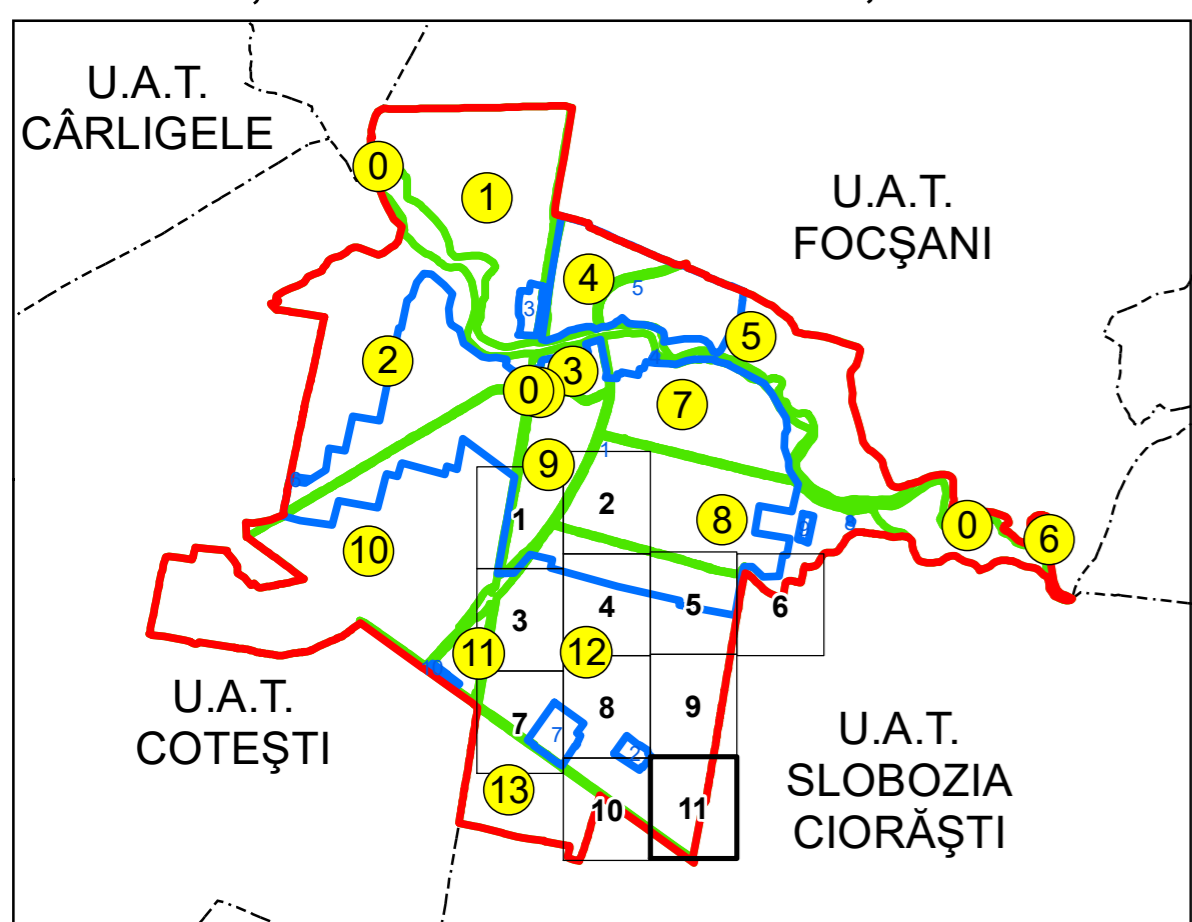

U.A.T.  
SLOBOZIA  
CIORĂȘTI

SCHIȚA DISPUNERII PLANȘELOR

PLAN CADASTRAL  
UAT: GOLEȘTI JUD. VRANCEA

Scara 1:1000  
Sector: 12

LEGENDĂ

- Limită UAT
- Limită intravilan
- Limită sector cadastral
- Limită imobil
- Număr sector cadastral
- Număr identificator imobil
- Număr poștal
- Limită construcții

AGENȚIA NAȚIONALĂ DE CADASTRU ȘI  
PUBLICITATE IMOBILIARĂ

Proiectul major: "Creșterea gradului de acoperire și  
incluziune a sistemului de înregistrare a proprietăților  
în zonele rurale din România" pentru lotul 285  
UAT: GOLEȘTI, JUDEȚUL VRANCEA