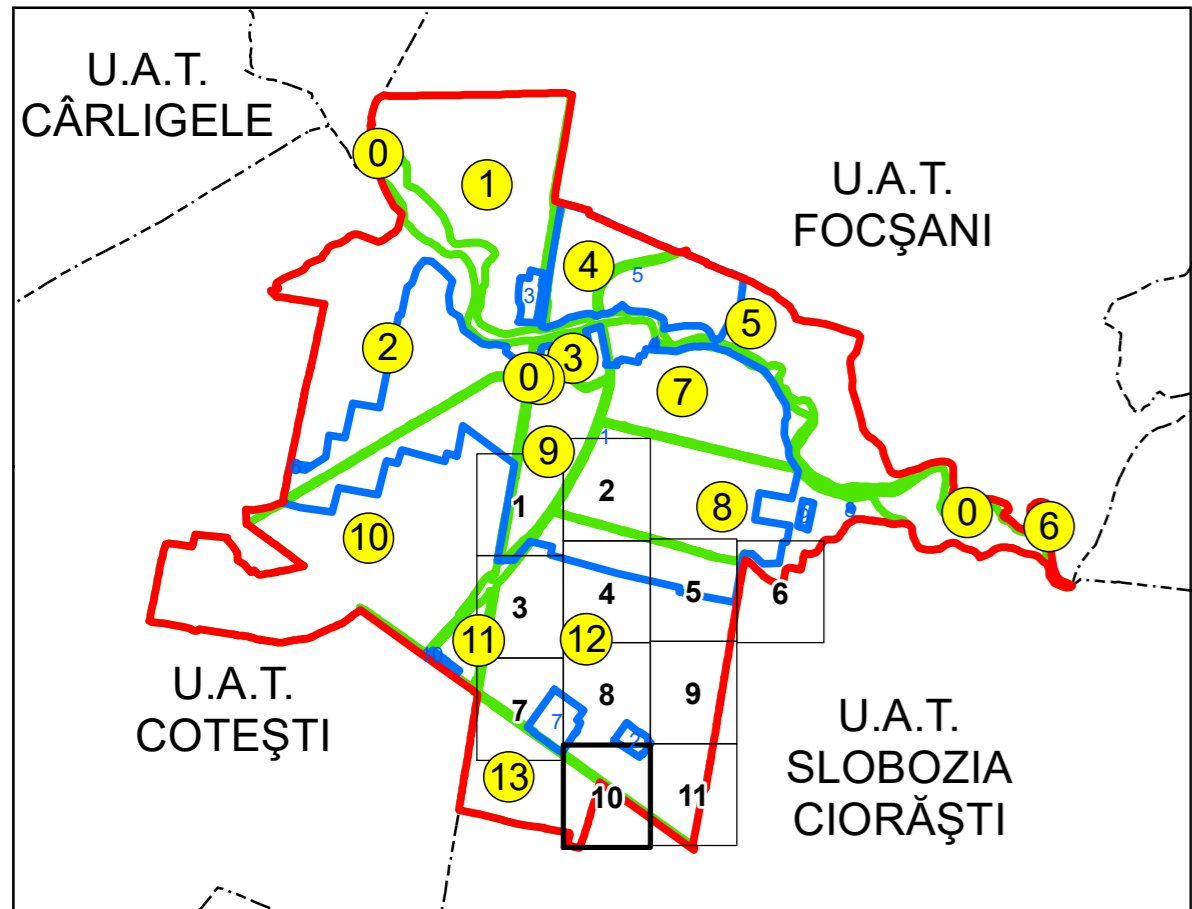

U.A.T.
SLOBOZIA
CIORĂȘTI

SCHIȚA DISPUNERII PLANȘELOR

PLAN CADASTRAL
UAT: GOLEȘTI, JUDEȚUL VRANCEA

Scara 1:1000
Sector: 12

LEGENDĂ

- Limită UAT
- Limită intravilan
- Limită sector cadastral
- Limită imobil
- Număr sector cadastral
- Număr identificator imobil
- Număr poștal
- Limită construcții

10
2555
15

Spre publicare
Sistem de proiecție: STEREO 70
PLANȘA 10

AGENȚIA NAȚIONALĂ DE CADASTRU ȘI PUBLICITATE IMOBILIARĂ	
Proiectul major: "Creșterea gradului de acoperire și incluziune a sistemului de înregistrare a proprietăților în zonele rurale din România" pentru lotul 285 UAT: GOLEȘTI, JUDEȚUL VRANCEA	
Executant	SC TOPODEI SRL
Data întocmirii	26.03.2026
Semnătura	Semnat electronic