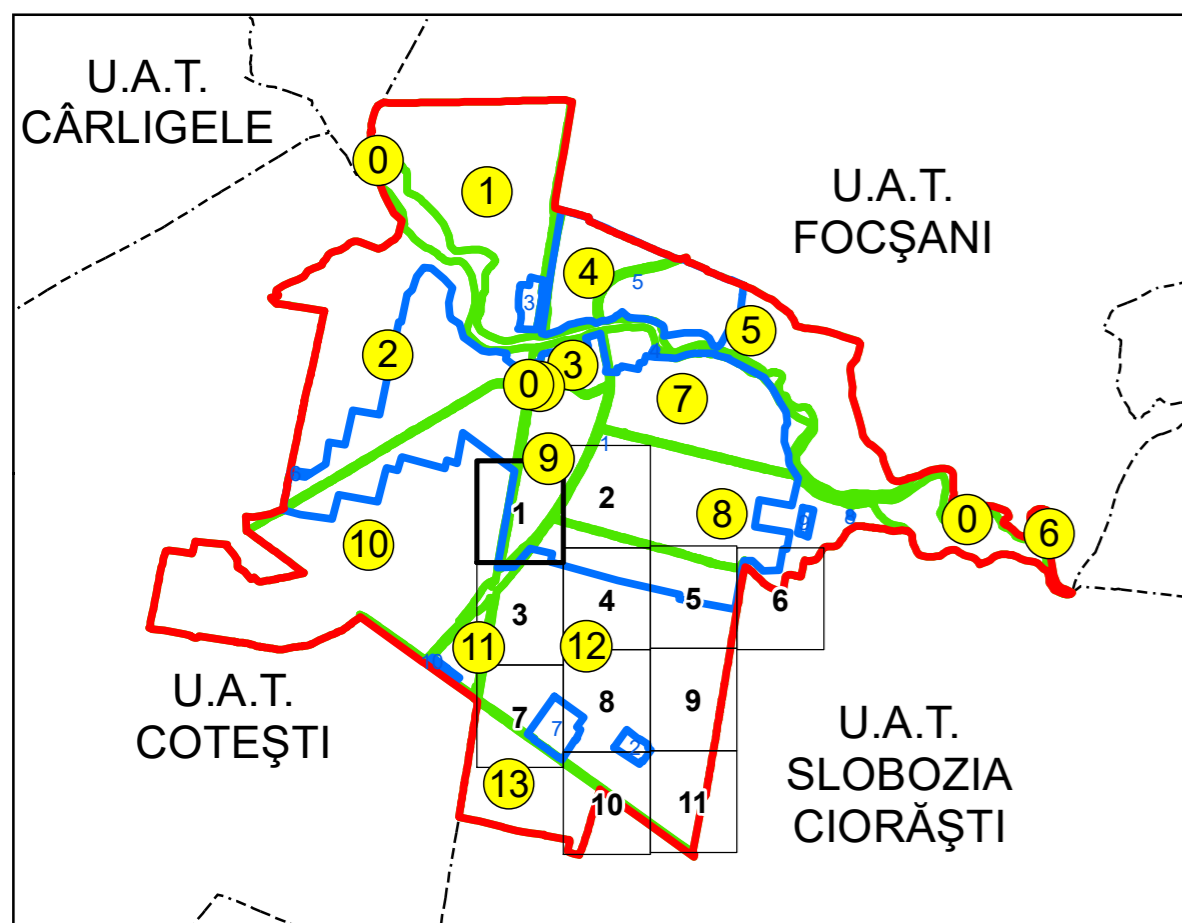

SCHIȚA DISPUNERII PLANȘELOR

PLAN CADASTRAL  
UAT: GOLEȘTI, JUDEȚUL VRANCEA

Scara 1:1000  
Sector: 12

LEGENDĂ

- Limită UAT
- Limită intravilan
- Limită sector cadastral
- Limită imobil
- Număr sector cadastral
- Număr identificator imobil
- Număr poștal
- Limită construcții

Spre publicare  
Sistem de proiecție: STEREO 70  
PLANȘA 1

AGENȚIA NAȚIONALĂ DE CADASTRU ȘI  
PUBLICITATE IMOBILIARĂ

Proiectul major: "Creșterea gradului de acoperire și  
incluziune a sistemului de înregistrare a proprietăților  
în zonele rurale din România" pentru lotul 285  
UAT: GOLEȘTI, JUDEȚUL VRANCEA