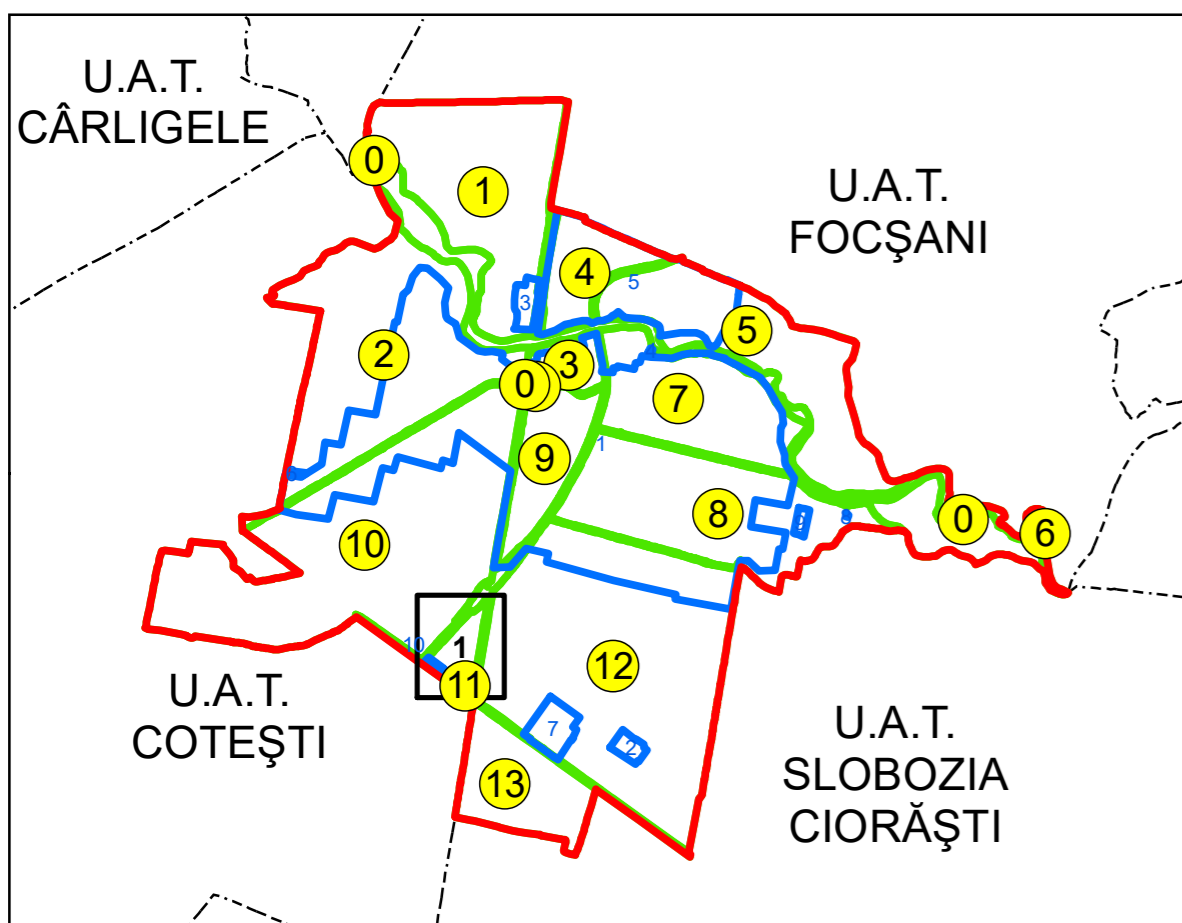

SCHIȚA DISPUNERII PLANȘELOR

PLAN CADASTRAL  
UAT: GOLEȘTI, JUDEȚUL VRANCEA

Scara 1:1000  
Sector: 11

LEGENDĂ

- Limită UAT
- Limită intravilan
- Limită sector cadastral
- Limită imobil
- Număr sector cadastral
- Număr identificator imobil
- Număr poștal
- Limită construcții

Spre publicare  
Sistem de proiecție: STEREO 70

PLANȘA 1

AGENȚIA NAȚIONALĂ DE CADASTRU ȘI  
PUBLICITATE IMOBILIARĂ

Proiectul major: "Creșterea gradului de acoperire și  
incluziune a sistemului de înregistrare a proprietăților  
în zonele rurale din România" pentru lotul 285  
UAT: GOLEȘTI, JUDEȚUL VRANCEA