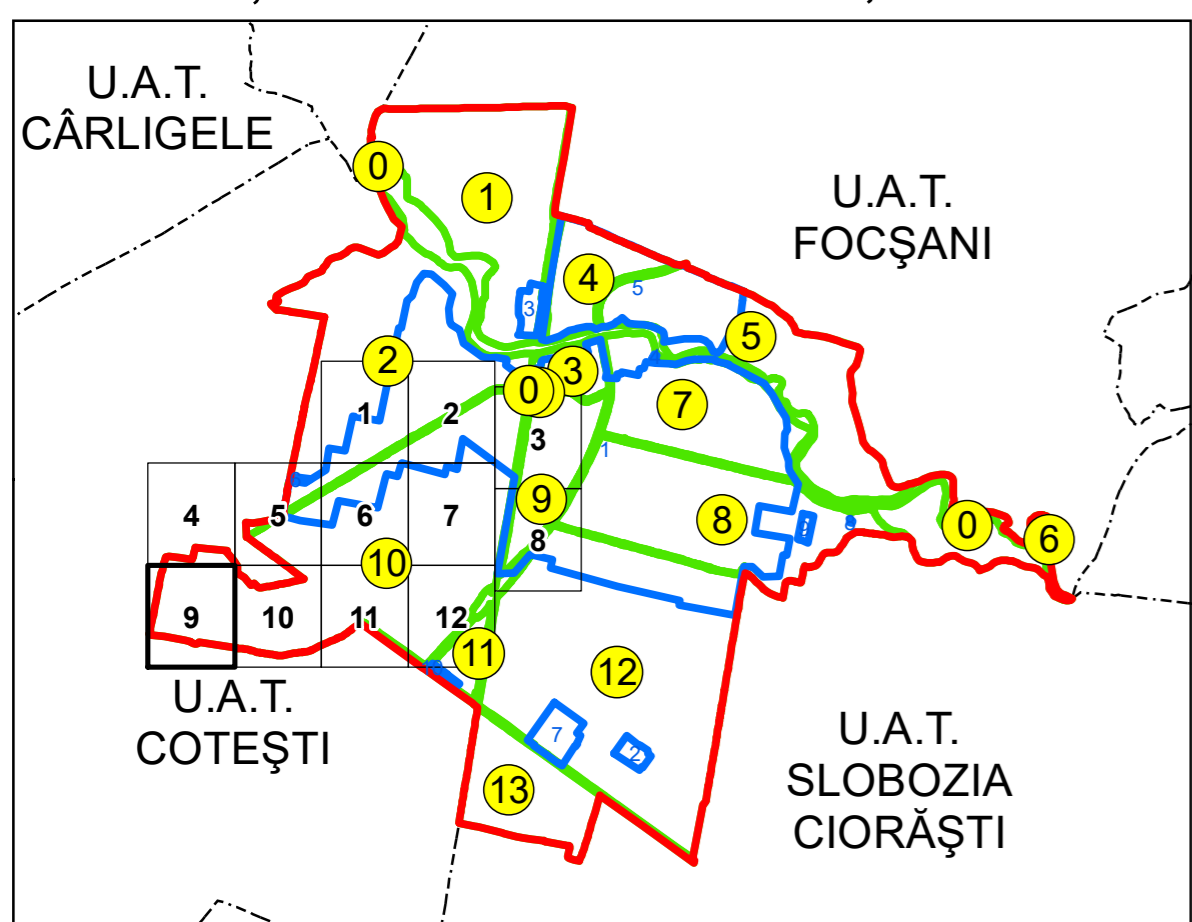

SCHIȚA DISPUNERII PLANȘELOR

PLAN CADASTRAL
UAT: GOLEȘTI JUD. VRANCEA

Scara 1:1000
Sector: 10

LEGENDĂ

- Limită UAT
- Limită intravilan
- Limită sector cadastral
- Limită imobil
- Număr sector cadastral
- Număr identificator imobil
- Număr poștal
- Limită construcții

Spre publicare
Sistem de proiecție: STEREO 70
PLANȘA 9

AGENȚIA NAȚIONALĂ DE CADASTRU ȘI PUBLICITATE IMOBILIARĂ	
Proiectul major: "Creșterea gradului de acoperire și incluziune a sistemului de înregistrare a proprietăților în zonele rurale din România" pentru lotul 285 UAT: GOLEȘTI, JUDEȚUL VRANCEA	
Executant	SC TOPODEI SRL
Data întocmirii	26.03.2026
Semnătura	Semnat electronic