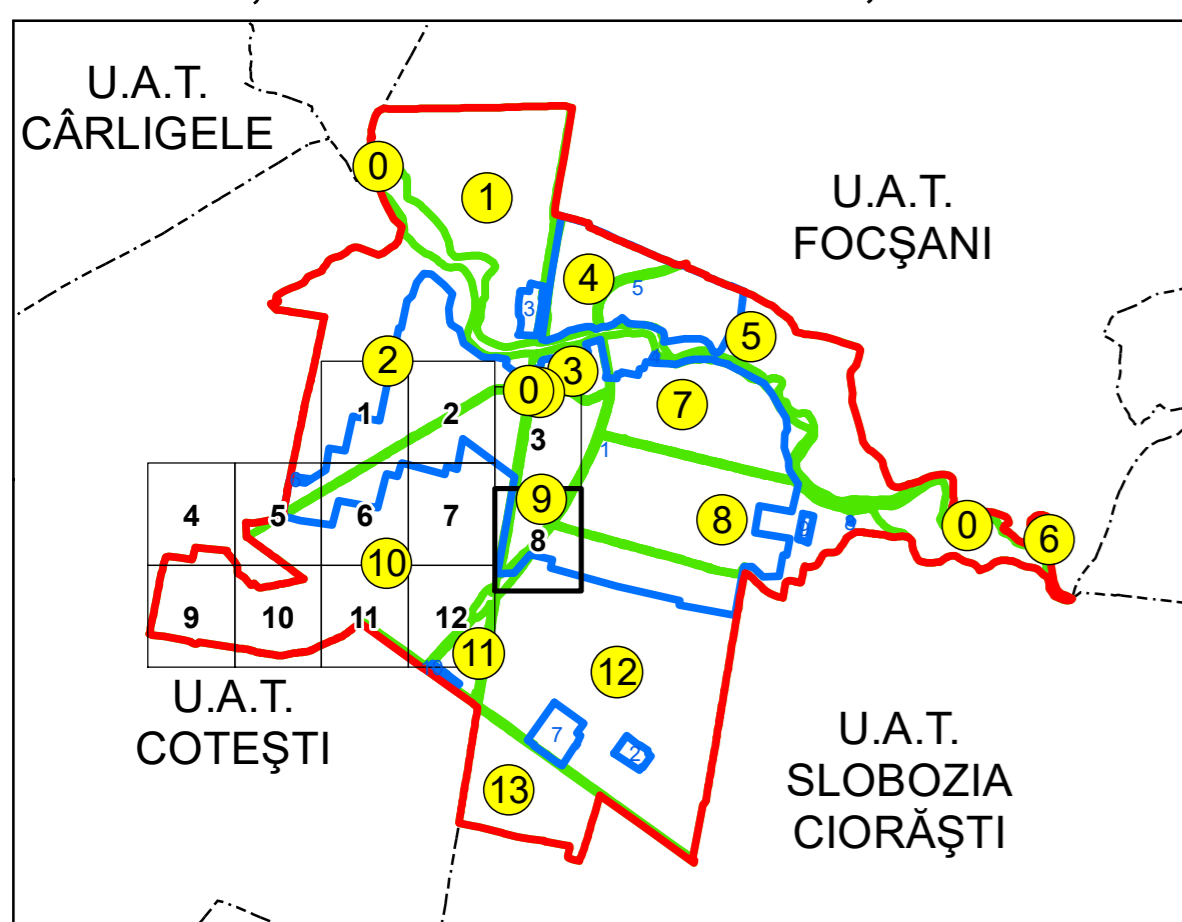

SCHIȚA DISPUNERII PLANȘELOR

PLAN CADASTRAL  
UAT: GOLEȘTI, JUDEȚUL VRANCEA

Scara 1:1000  
Sector: 10

LEGENDĂ

- Limită UAT
- Limită intravilan
- Limită sector cadastral
- Limită imobil
- Număr sector cadastral
- Număr identificator imobil
- Număr poștal
- Limită construcții

10  
2555  
15

Spre publicare  
Sistem de proiecție: STEREO 70

PLANȘA 8

AGENȚIA NAȚIONALĂ DE CADASTRU ȘI  
PUBLICITATE IMOBILIARĂ

Proiectul major: "Creșterea gradului de acoperire și  
incluziune a sistemului de înregistrare a proprietăților  
în zonele rurale din România" pentru lotul 285  
UAT: GOLEȘTI, JUDEȚUL VRANCEA