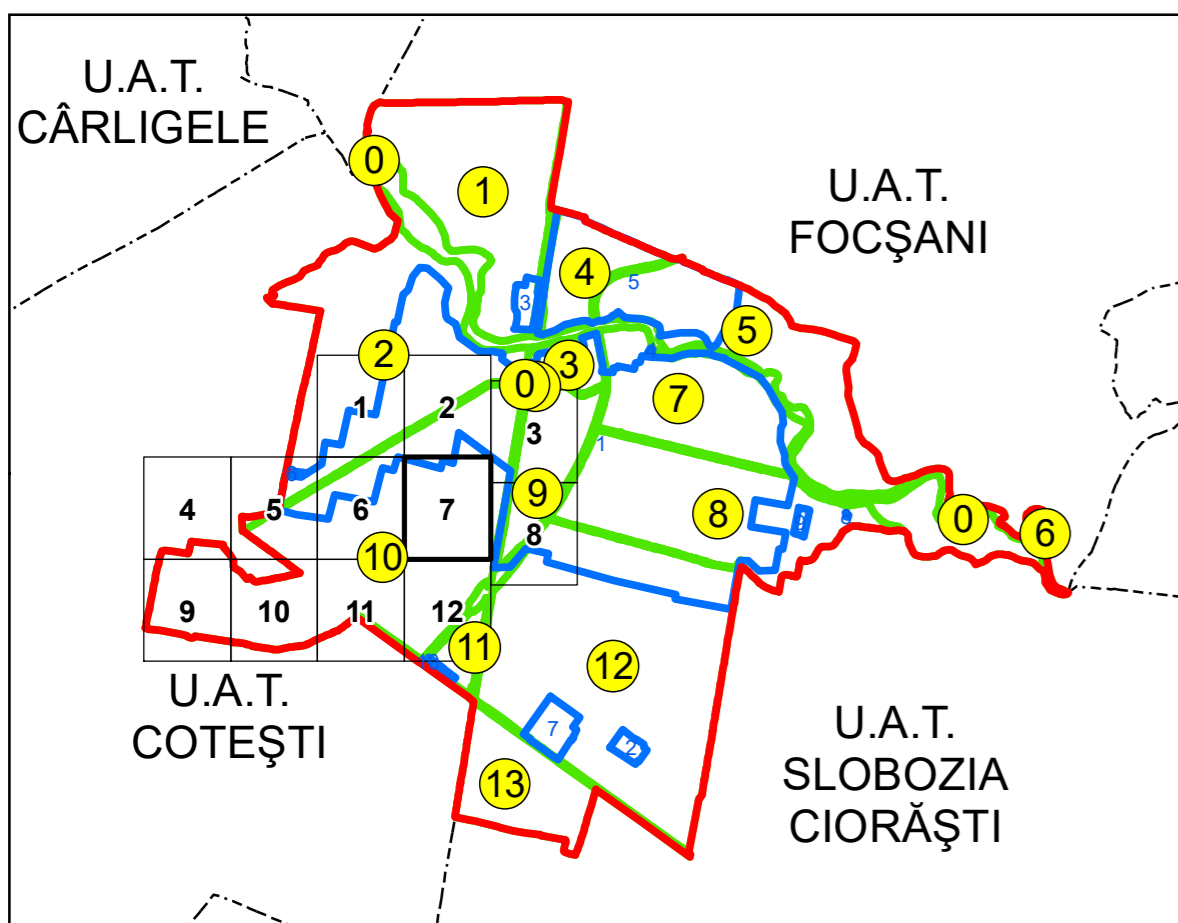

SCHIȚA DISPUNERII PLANȘELOR

PLAN CADASTRAL  
UAT: GOLEȘTI, JUDEȚUL VRANCEA

Scara 1:1000  
Sector: 10

LEGENDĂ

- Limită UAT
- Limită intravilan
- Limită sector cadastral
- Limită imobil
- Număr sector cadastral
- Număr identificator imobil
- Număr poștal
- Limită construcții

Spre publicare  
Sistem de proiecție: STEREO 70

PLANȘA 7

AGENȚIA NAȚIONALĂ DE CADASTRU ȘI  
PUBLICITATE IMOBILIARĂ

Proiectul major: "Creșterea gradului de acoperire și  
incluziune a sistemului de înregistrare a proprietăților  
în zonele rurale din România" pentru lotul 285  
UAT: GOLEȘTI, JUDEȚUL VRANCEA