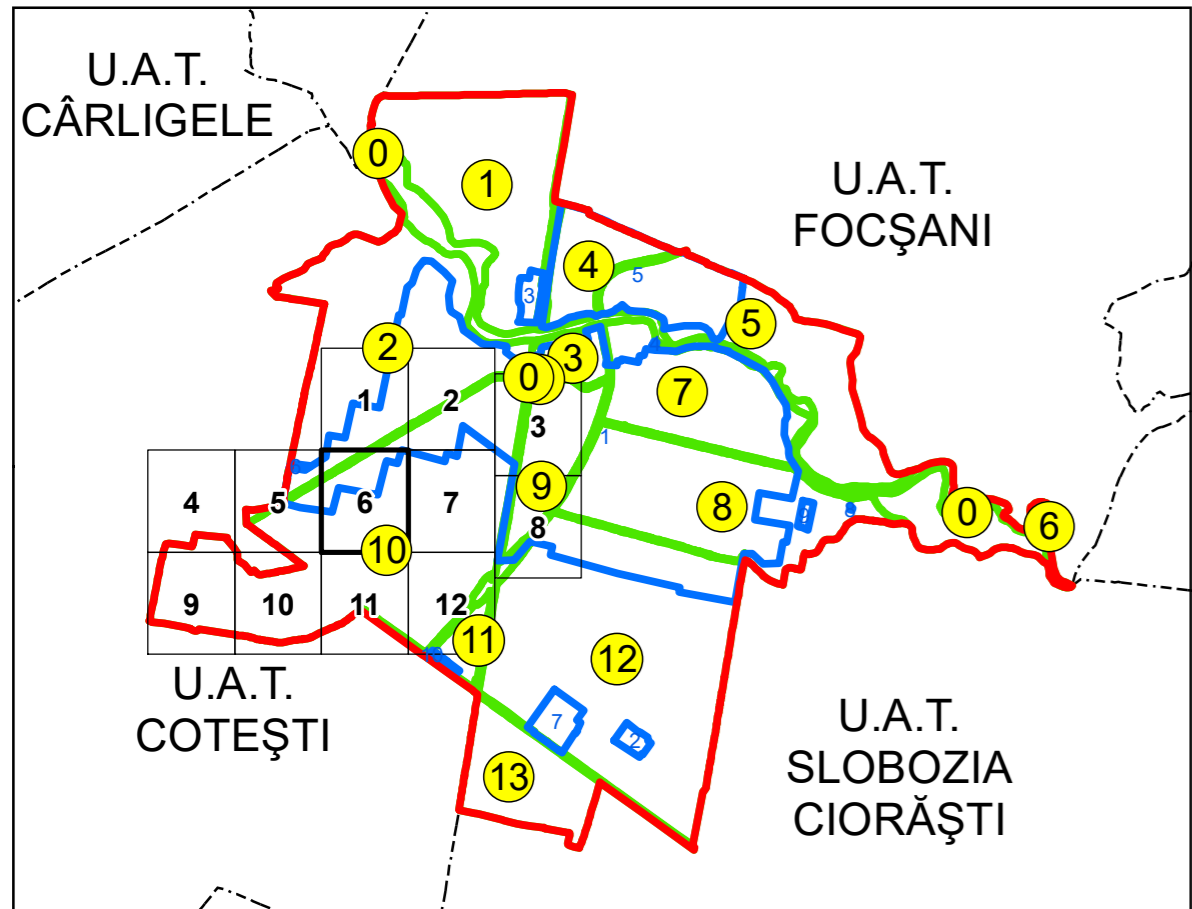

SCHIȚA DISPUNERII PLANȘELOR

PLAN CADASTRAL
UAT: GOLEȘTI, JUDEȚUL VRANCEA

Scara 1:1000
Sector: 10

LEGENDĂ

- Limită UAT
- Limită intravilan
- Limită sector cadastral
- Limită imobil
- Număr sector cadastral
- Număr identicator imobil
- Număr poștal
- Limită construcții

10
2555
15

Spre publicare
Sistem de proiecție: STEREO 70
PLANȘA 6

AGENȚIA NAȚIONALĂ DE CADASTRU ȘI
PUBLICITATE IMOBILIARĂ

Proiectul major: "Creșterea gradului de acoperire și
incluziune a sistemului de înregistrare a proprietăților
în zonele rurale din România" pentru lotul 285
UAT: GOLEȘTI, JUDEȚUL VRANCEA