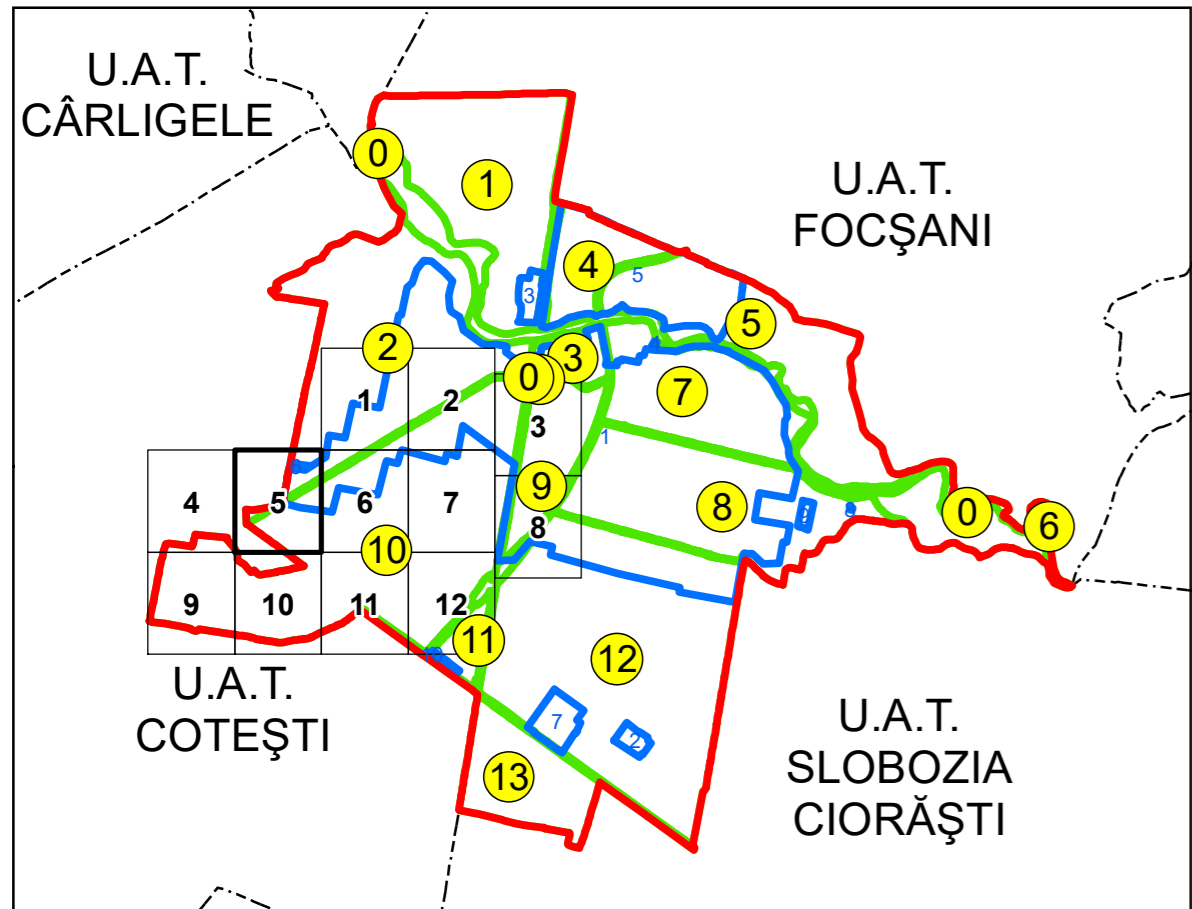

U.A.T.
COTEȘTI

SCHIȚA DISPUNERII PLANȘELOR

PLAN CADASTRAL
UAT: GOLEȘTI JUD. VRANCEA

Scara 1:1000
Sector: 10

LEGENDĂ

- Limită UAT
- Limită intravilan
- Limită sector cadastral
- Limită imobil
- Număr sector cadastral
- Număr identificator imobil
- Număr poștal
- Limită construcții

10
2555
19

Spre publicare
Sistem de proiecție: STEREO 70
PLANȘA 5

AGENȚIA NAȚIONALĂ DE CADASTRU ȘI
PUBLICITATE IMOBILIARĂ

Proiectul major: "Creșterea gradului de acoperire și
incluziune a sistemului de înregistrare a proprietăților
în zonele rurale din România" pentru lotul 285
UAT: GOLEȘTI, JUDEȚUL VRANCEA