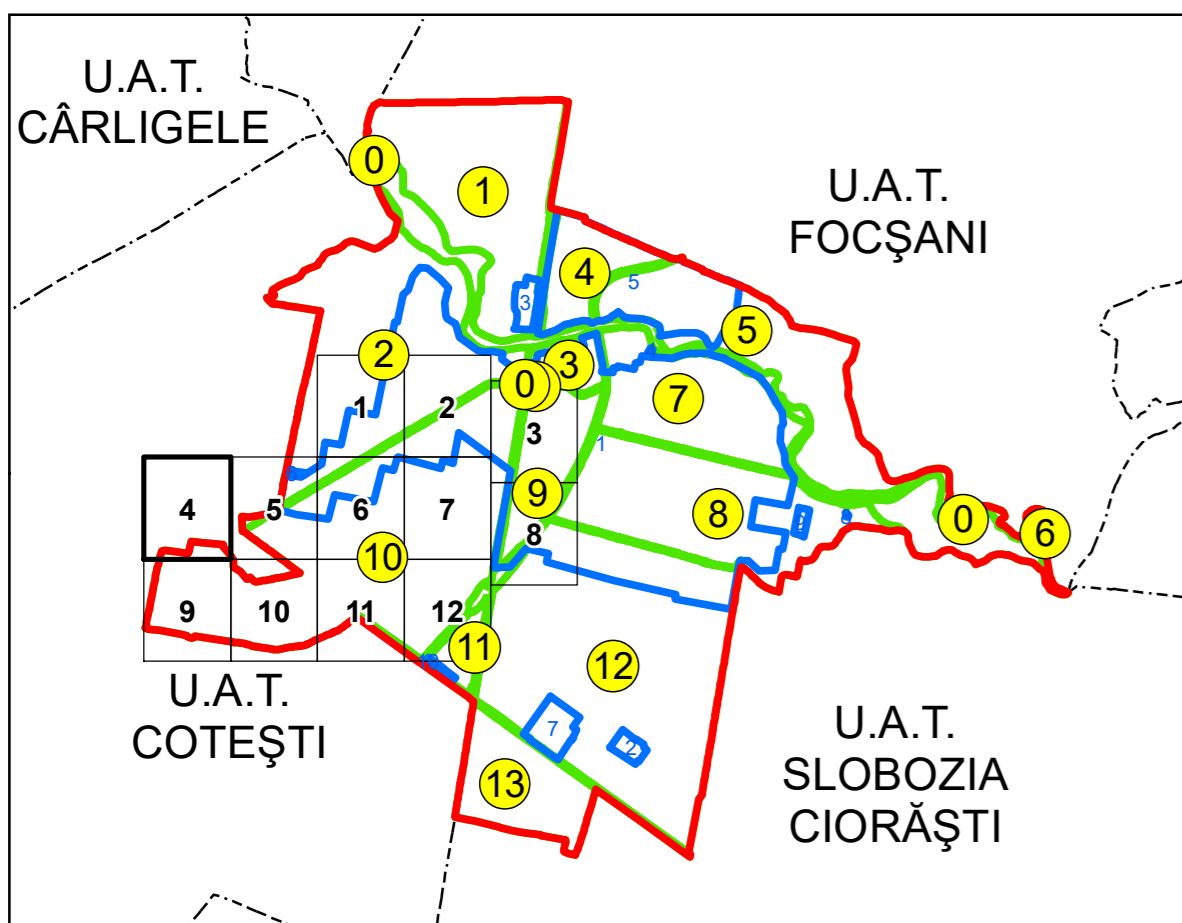

665800

666000

666200

464400

464200

464000

464400

464200

464000

U.A.T.
COTEȘTI

SCHIȚA DISPUNERII PLANȘELOR

PLAN CADASTRAL
UAT: GOLEȘTI JUD. VRANCEA

Scara 1:1000
Sector: 10

LEGENDĂ

- Limită UAT
- Limită intravilan
- Limită sector cadastral
- Limită imobil
- Număr sector cadastral
- Număr identificator imobil
- Număr poștal
- Limită construcții