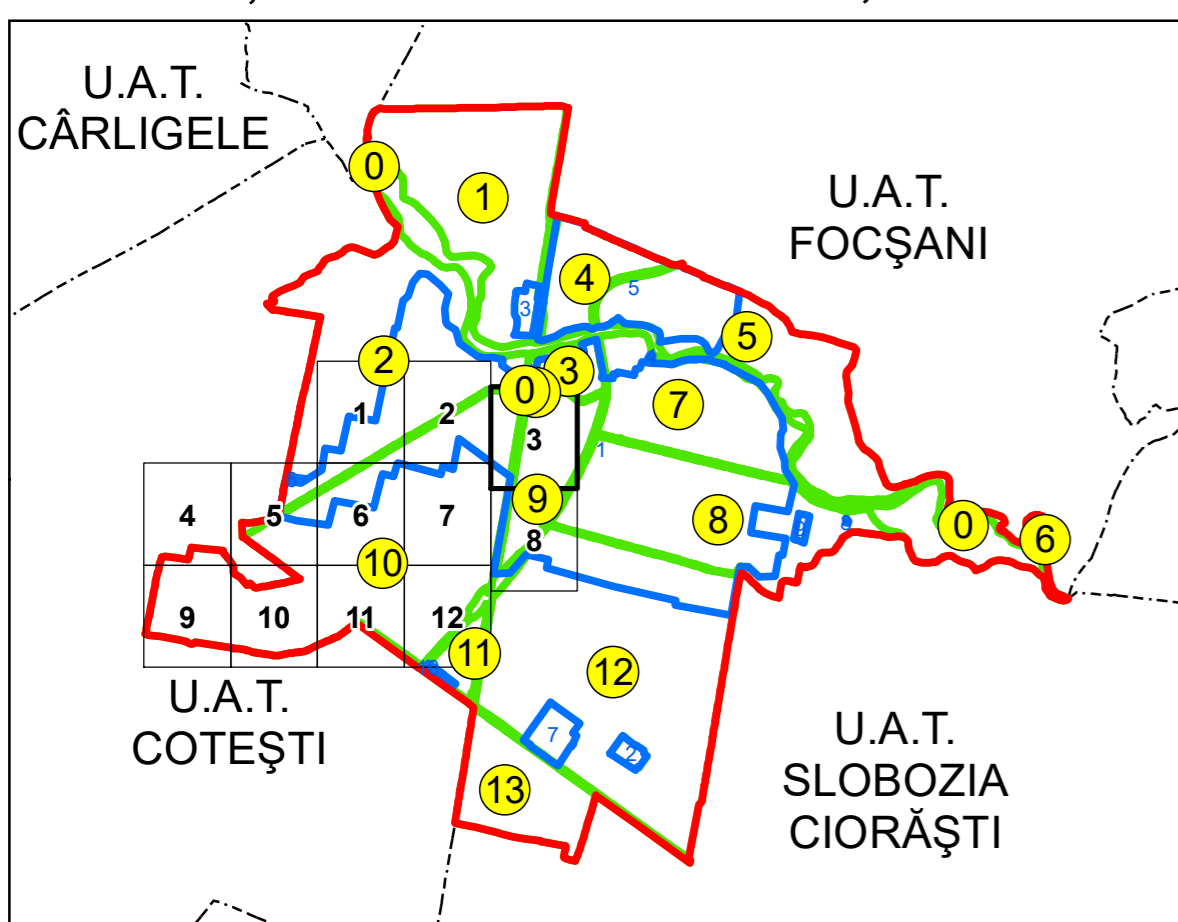

SCHIȚA DISPUNERII PLANȘELOR

PLAN CADASTRAL
UAT: GOLEȘTI, JUDEȚUL VRANCEA

Scara 1:1000
Sector: 10

LEGENDĂ

- Limită UAT
- Limită intravilan
- Limită sector cadastral
- Limită imobil
- Număr sector cadastral
- Număr identificator imobil
- Număr poștal
- Limită construcții

10
2555
15

Spre publicare
Sistem de proiecție: STEREO 70

PLANȘA 3

AGENȚIA NAȚIONALĂ DE CADASTRU ȘI
PUBLICITATE IMOBILIARĂ

Proiectul major: "Creșterea gradului de acoperire și
incluziune a sistemului de înregistrare a proprietăților
în zonele rurale din România" pentru lotul 285
UAT: GOLEȘTI, JUDEȚUL VRANCEA