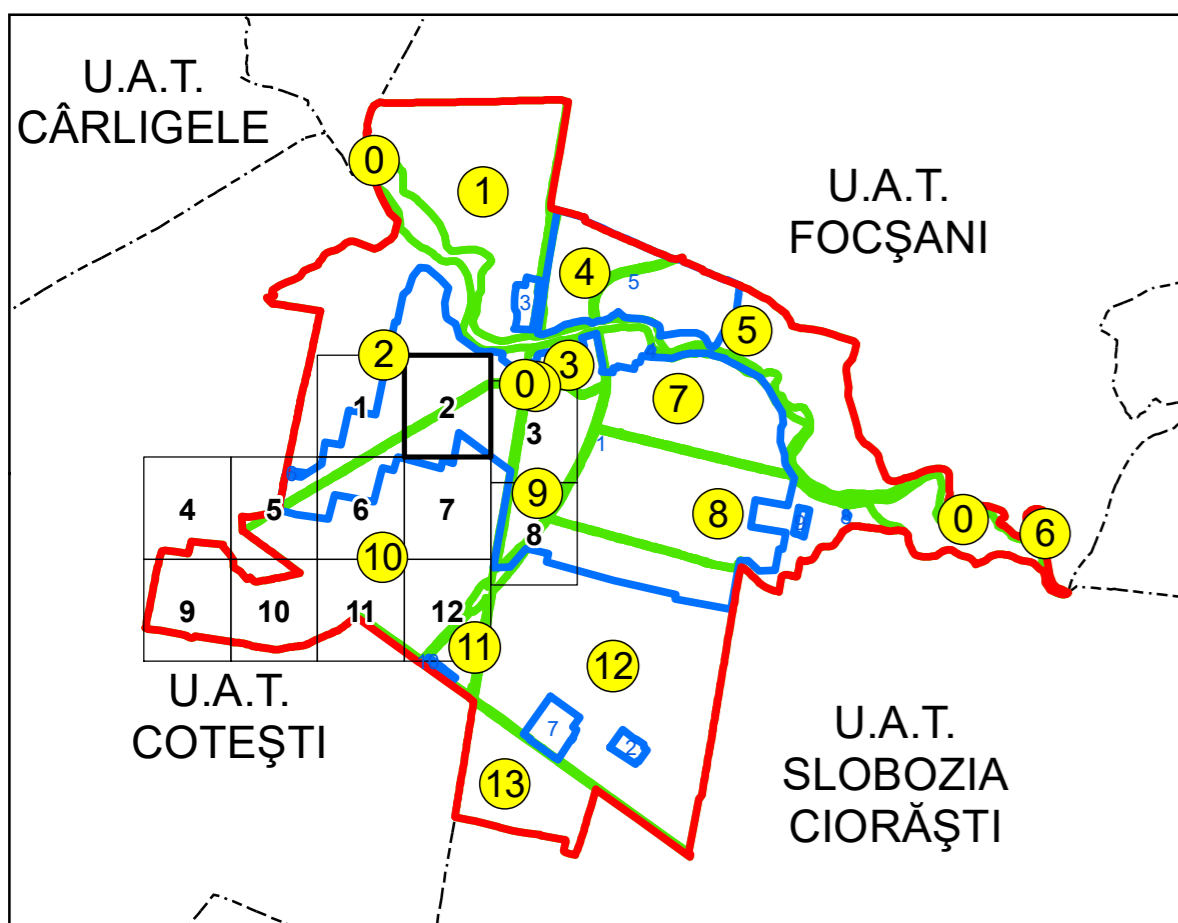

SCHIȚA DISPUNERII PLANȘELOR

PLAN CADASTRAL  
UAT: GOLEȘTI, JUDEȚUL VRANCEA

Scara 1:1000  
Sector: 10

LEGENDĂ

- Limită UAT
- Limită intravilan
- Limită sector cadastral
- Limită imobil
- Număr sector cadastral
- Număr identificator imobil
- Număr poștal
- Limită construcții

10  
2555  
15

Spre publicare  
Sistem de proiecție: STEREO 70

PLANȘA 2

AGENȚIA NAȚIONALĂ DE CADASTRU ȘI  
PUBLICITATE IMOBILIARĂ

Proiectul major: "Creșterea gradului de acoperire și  
incluziune a sistemului de înregistrare a proprietăților  
în zonele rurale din România" pentru lotul 285  
UAT: GOLEȘTI, JUDEȚUL VRANCEA