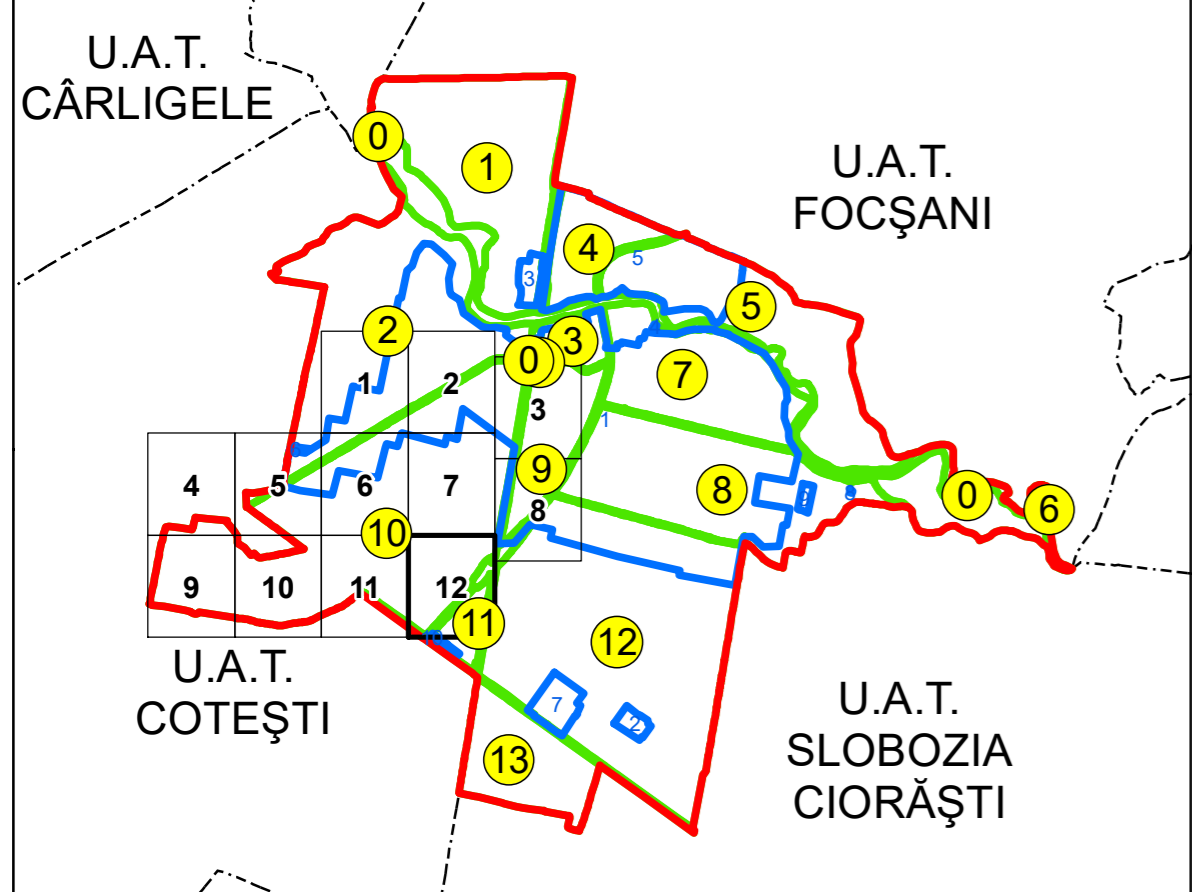

SCHIȚA DISPUNERII PLANȘELOR

PLAN CADASTRAL
UAT: GOLEȘTI, JUDEȚUL VRANCEA

Scara 1:1000
 Sector: 10

LEGENDĂ

- Limită UAT
- Limită intravilan
- Limită sector cadastral
- Limită imobil
- Număr sector cadastral
- Număr identicator imobil
- Număr poștal
- Limită construcții

Spre publicare
 Sistem de proiecție: STEREO 70
 PLANȘA 12

AGENȚIA NAȚIONALĂ DE CADASTRU ȘI PUBLICITATE IMOBILIARĂ	
Proiectul major: "Creșterea gradului de acoperire și incluziune a sistemului de înregistrare a proprietăților în zonele rurale din România" pentru lotul 285 UAT: GOLEȘTI, JUDEȚUL VRANCEA	
Executant	SC TOPODEI SRL
Data întocmirii	26.03.2026
Semnătura	Semnat electronic