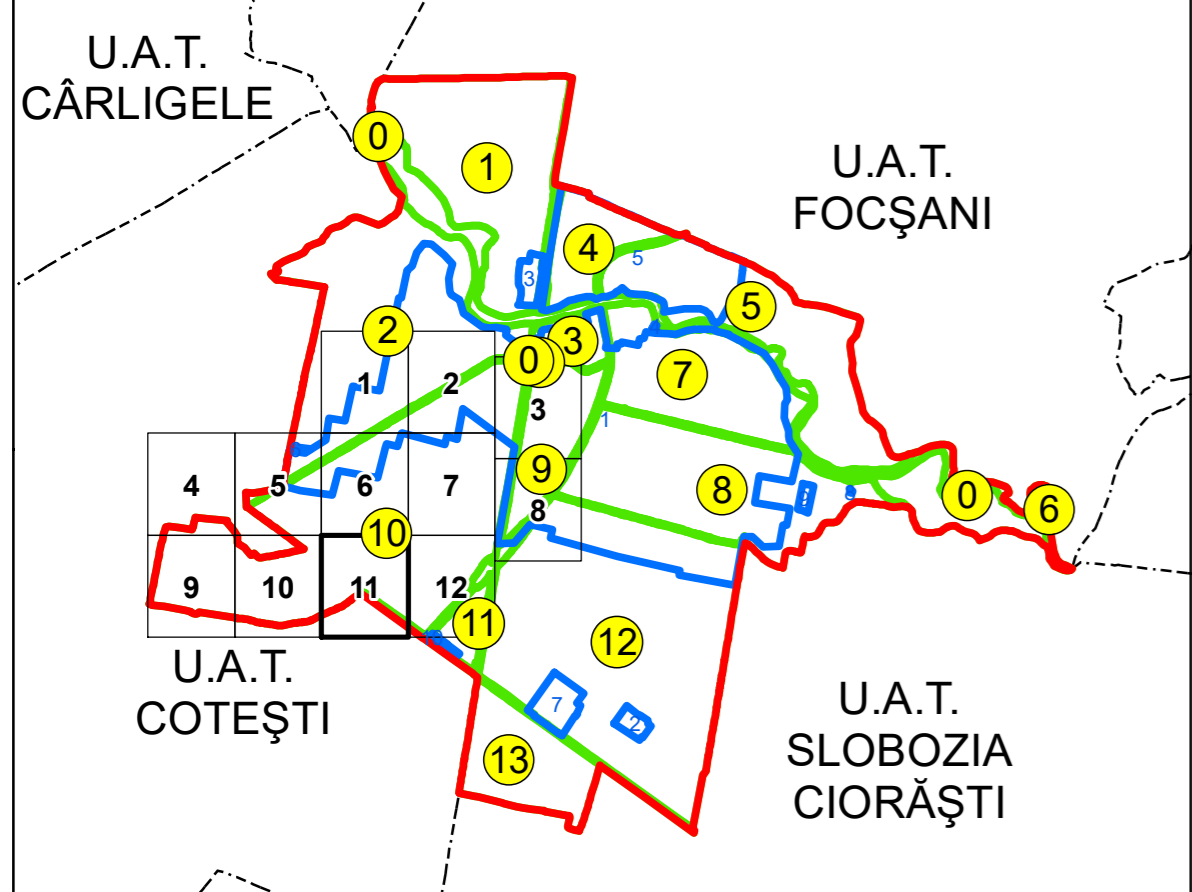

SCHIȚA DISPUNERII PLANȘELOR

PLAN CADASTRAL  
UAT: GOLEȘTI JUD. VRANCEA

Scara 1:1000  
Sector: 10

LEGENDĂ

- Limită UAT
- Limită intravilan
- Limită sector cadastral
- Limită imobil
- Număr sector cadastral
- Număr identificator imobil
- Număr poștal
- Limită construcții

Spre publicare  
Sistem de proiecție: STEREO 70  
PLANȘA 11

AGENȚIA NAȚIONALĂ DE CADASTRU ȘI  
PUBLICITATE IMOBILIARĂ

Proiectul major: "Creșterea gradului de acoperire și  
incluziune a sistemului de înregistrare a proprietăților  
în zonele rurale din România" pentru lotul 285  
UAT: GOLEȘTI, JUDEȚUL VRANCEA