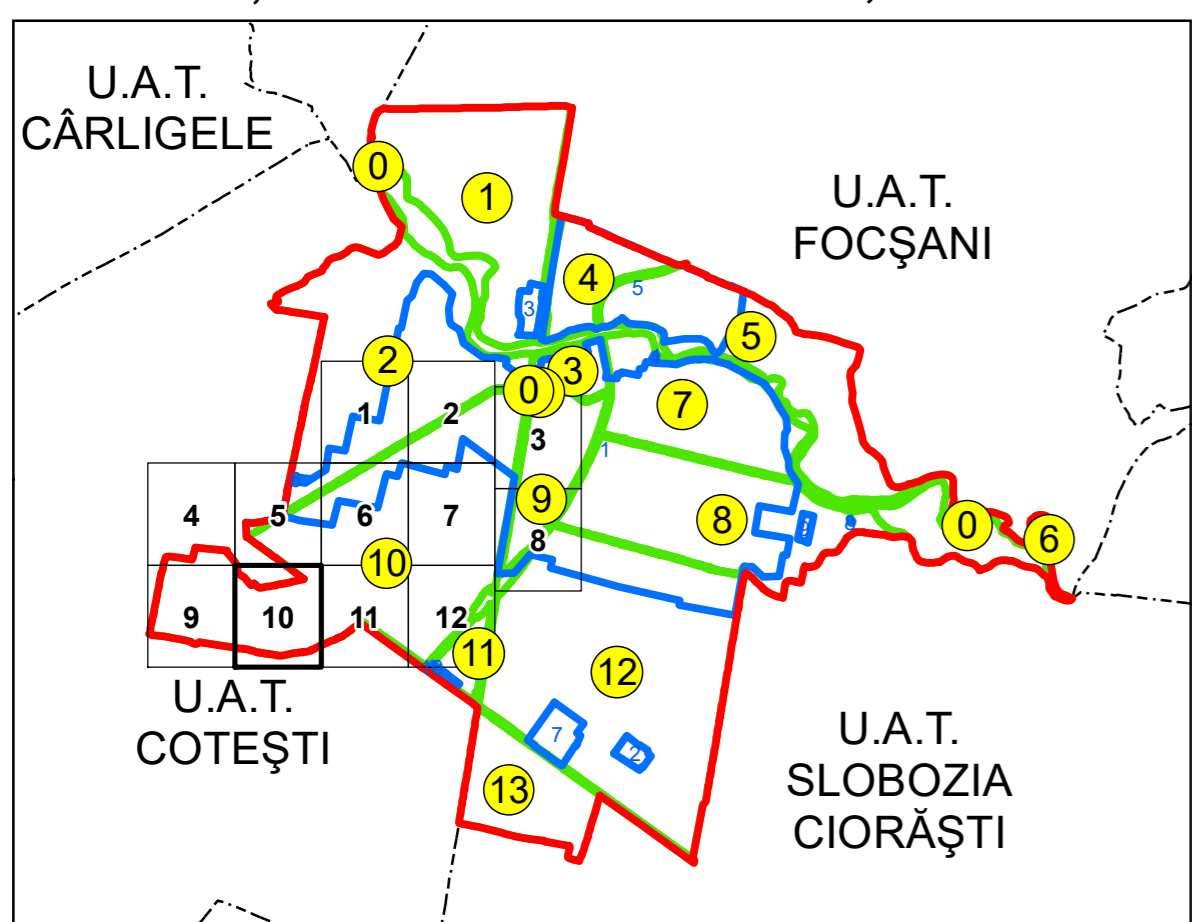

SCHIȚA DISPUNERII PLANȘELOR

PLAN CADASTRAL
UAT: GOLEȘTI JUD. VRANCEA

Scara 1:1000
Sector: 10

LEGENDĂ

- Limită UAT
- Limită intravilan
- Limită sector cadastral
- Limită imobil
- Număr sector cadastral
- Număr identificator imobil
- Număr poștal
- Limită construcții

Spre publicare
Sistem de proiecție: STEREO 70
PLANȘA 10

AGENȚIA NAȚIONALĂ DE CADASTRU ȘI
PUBLICITATE IMOBILIARĂ

Proiectul major: "Creșterea gradului de acoperire și
incluziune a sistemului de înregistrare a proprietăților
în zonele rurale din România" pentru lotul 285
UAT: GOLEȘTI, JUDEȚUL VRANCEA