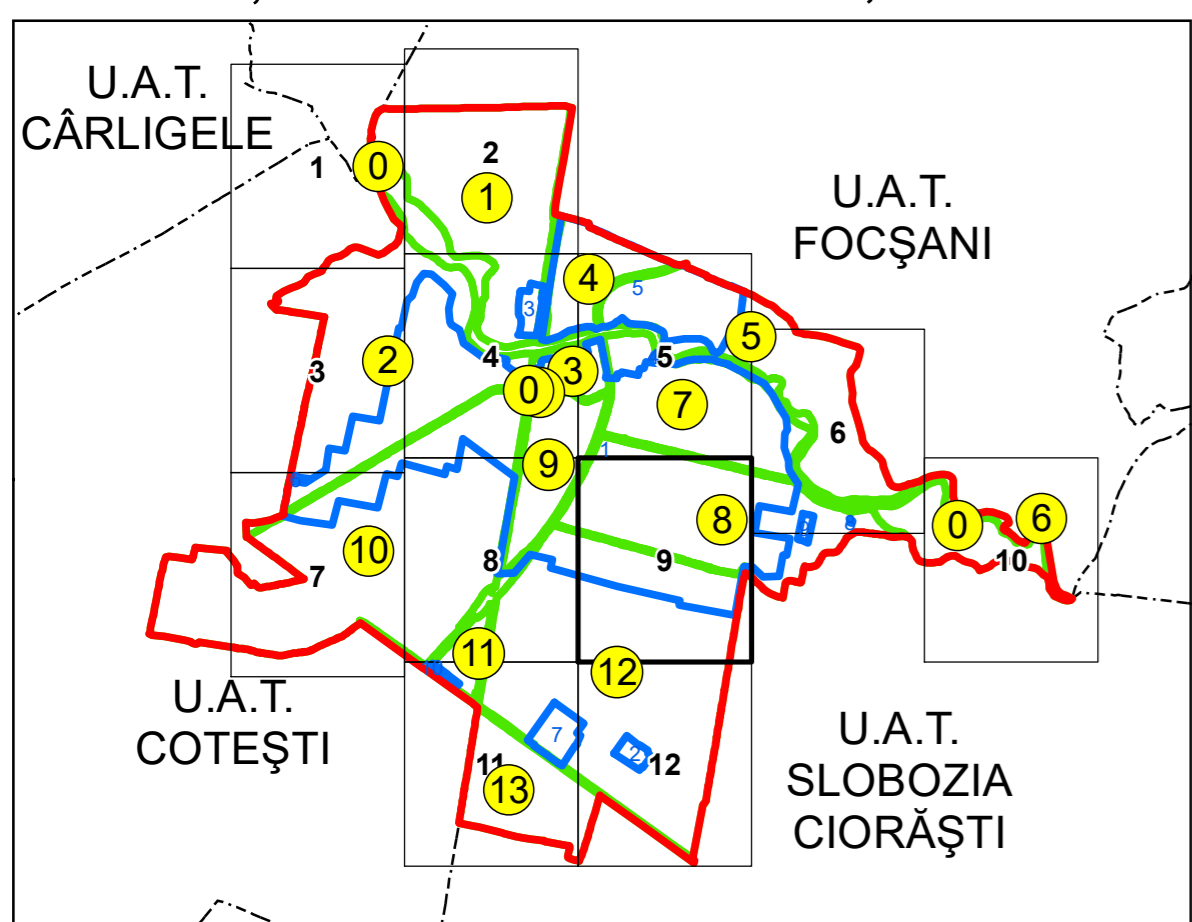

SCHIȚA DISPUNERII PLANȘELOR

PLAN CADASTRAL
UAT: GOLEȘTI JUD. VRANCEA

Scara 1:2000
 Sector: 0

LEGENDĂ

- Limită UAT
- Limită intravilan
- Limită sector cadastral
- Limită imobil
- Număr sector cadastral
- Număr identificator imobil
- Număr poștal
- Limită construcții

Spre publicare
 Sistem de proiecție: STEREO 70
 PLANȘA 9

AGENȚIA NAȚIONALĂ DE CADASTRU ȘI PUBLICITATE IMOBILIARĂ	
Proiectul major: "Creșterea gradului de acoperire și incluziune a sistemului de înregistrare a proprietăților în zonele rurale din România" pentru lotul 285 UAT: GOLEȘTI, JUDEȚUL VRANCEA	
Executant	SC TOPODEI SRL
Data întocmirii	26.03.2026
Semnătura	Semnat electronic