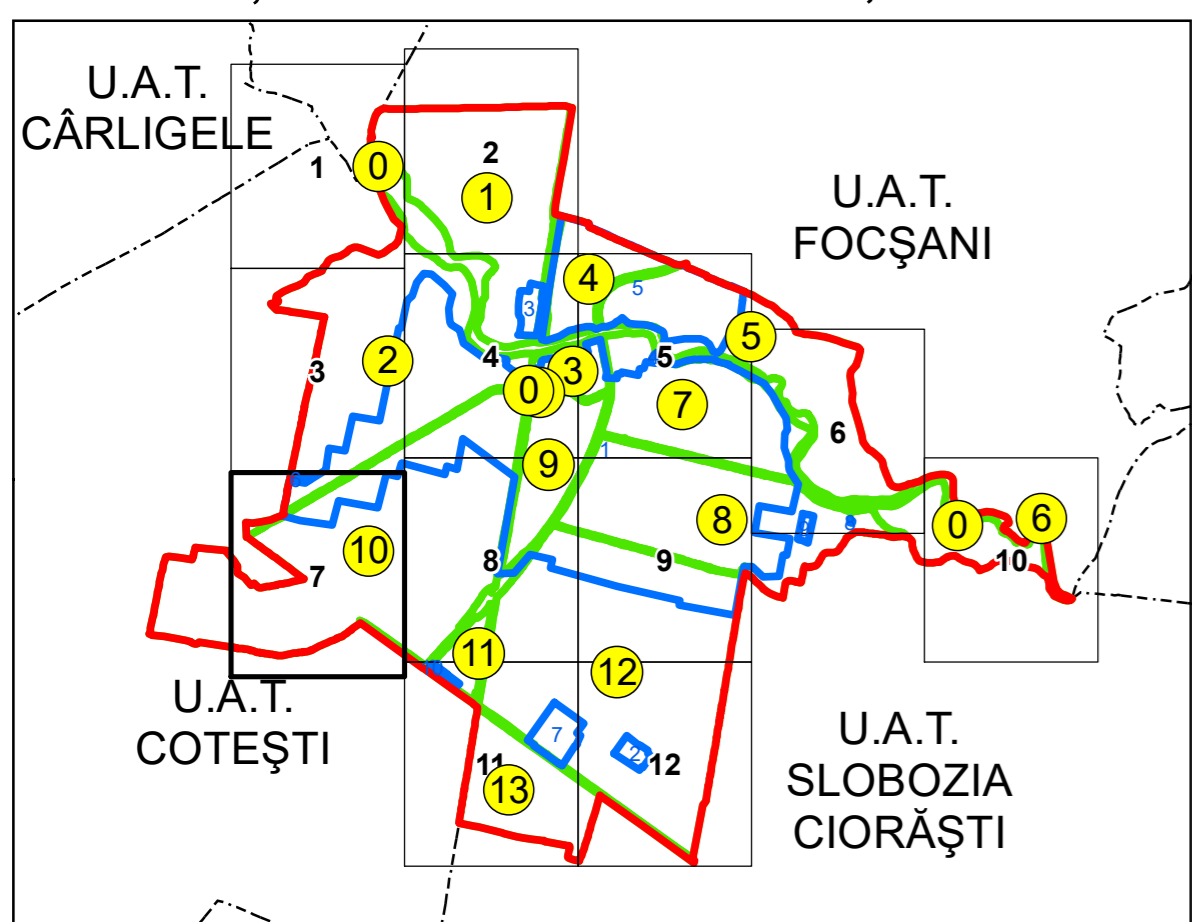

SCHIȚA DISPUNERII PLANȘELOR

PLAN CADASTRAL
 UAT: GOLEȘTI JUD. VRANCEA

Scara 1:2000
 Sector: 0

LEGENDĂ

- Limită UAT
- Limită intravilan
- Limită sector cadastral
- Limită imobil
- Număr sector cadastral
- Număr identificator imobil
- Număr poștal
- Limită construcții

Spre publicare
 Sistem de proiecție: STEREO 70
 PLANȘA 7

AGENȚIA NAȚIONALĂ DE CADASTRU ȘI PUBLICITATE IMOBILIARĂ	
Proiectul major: "Creșterea gradului de acoperire și incluziune a sistemului de înregistrare a proprietăților în zonele rurale din România" pentru lotul 285 UAT: GOLEȘTI, JUDEȚUL VRANCEA	
Executant	SC TOPODEI SRL
Data întocmirii	26.03.2026
Semnătura	Semnat electronic