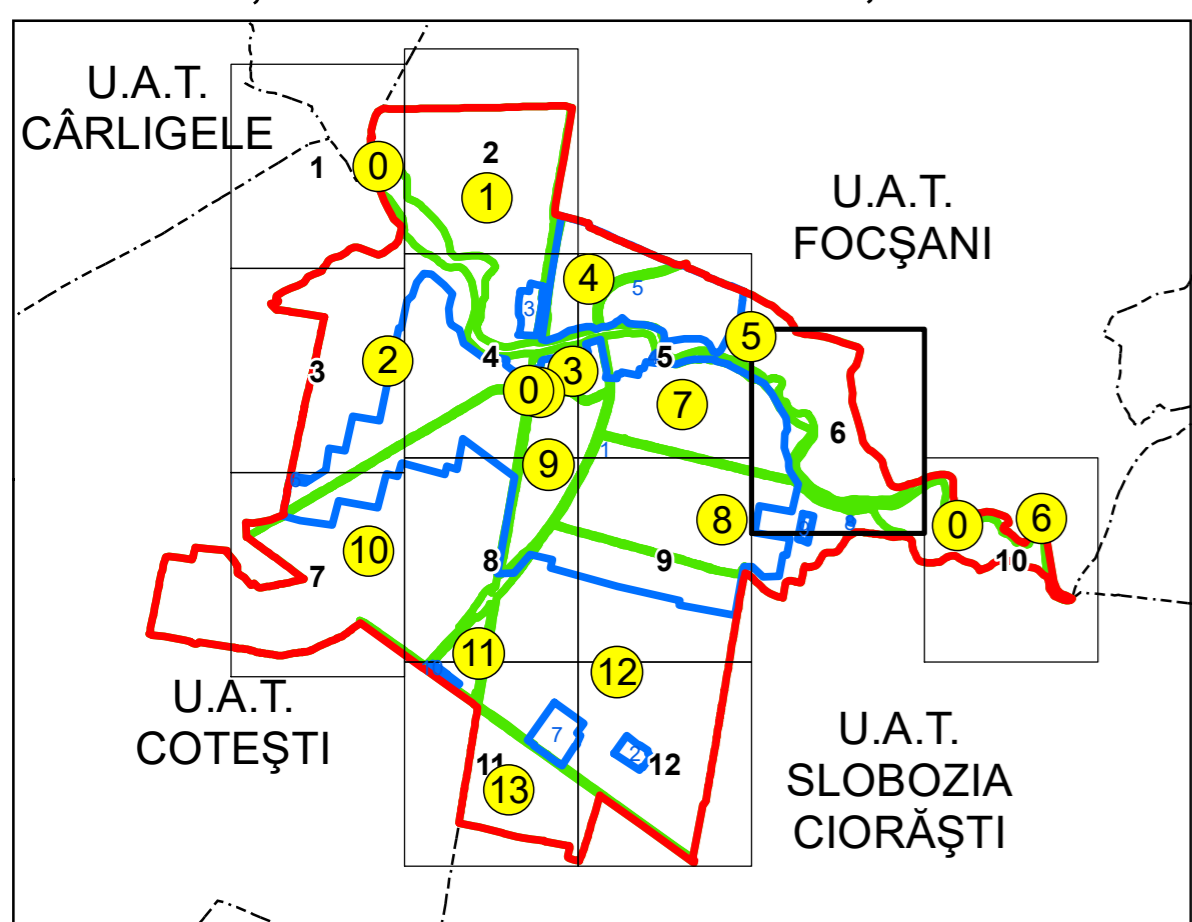

U.A.T.
FOCȘANI

SCHIȚA DISPUNERII PLANȘELOR

PLAN CADASTRAL
UAT: GOLEȘTI JUD. VRANCEA

Scara 1:2000
Sector: 0

LEGENDĂ

- Limită UAT
- Limită intravilan
- Limită sector cadastral
- Limită imobil
- Număr sector cadastral
- Număr identificator imobil
- Număr poștal
- Limită construcții

Spre publicare
Sistem de proiecție: STEREO 70
PLANȘA 6

<p>AGENȚIA NAȚIONALĂ DE CADASTRU ȘI PUBLICITATE IMOBILIARĂ</p>	
<p>Proiectul major: "Creșterea gradului de acoperire și incluziune a sistemului de înregistrare a proprietăților în zonele rurale din România" pentru lotul 285 UAT: GOLEȘTI, JUDEȚUL VRANCEA</p>	
Executant	SC TOPODEI SRL
Data întocmirii	26.03.2026
Semnătura	Semnat electronic