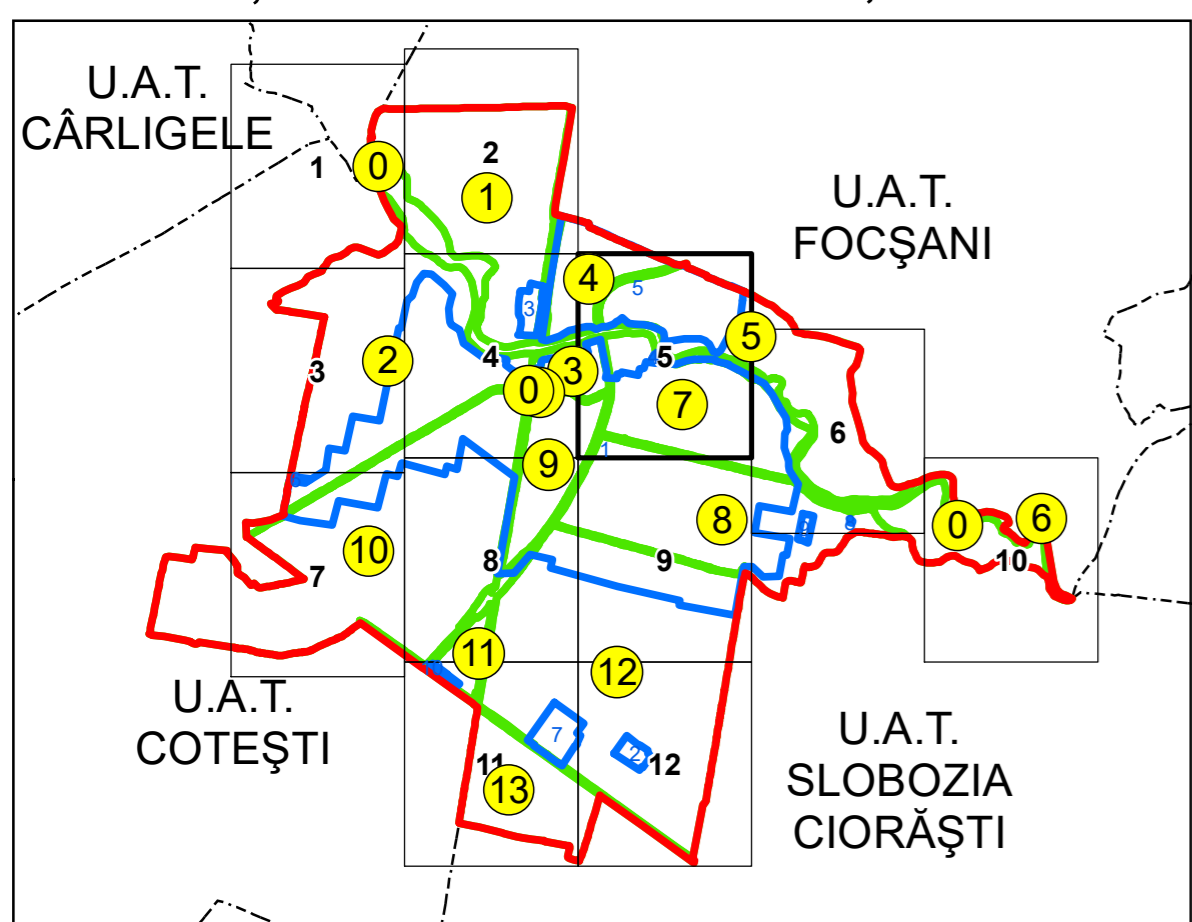

U.A.T.  
FOCȘANI

SCHIȚA DISPUNERII PLANȘELOR

PLAN CADASTRAL  
UAT: GOLEȘTI JUD. VRANCEA

Scara 1:2000  
Sector: 0

LEGENDĂ

- Limită UAT
- Limită intravilan
- Limită sector cadastral
- Limită imobil
- Număr sector cadastral
- Număr identificator imobil
- Număr poștal
- Limită construcții

Spre publicare  
Sistem de proiecție: STEREO 70  
PLANȘA 5

AGENȚIA NAȚIONALĂ DE CADASTRU ȘI  
PUBLICITATE IMOBILIARĂ

Proiectul major: "Creșterea gradului de acoperire și  
incluziune a sistemului de înregistrare a proprietăților  
în zonele rurale din România" pentru lotul 285  
UAT: GOLEȘTI, JUDEȚUL VRANCEA