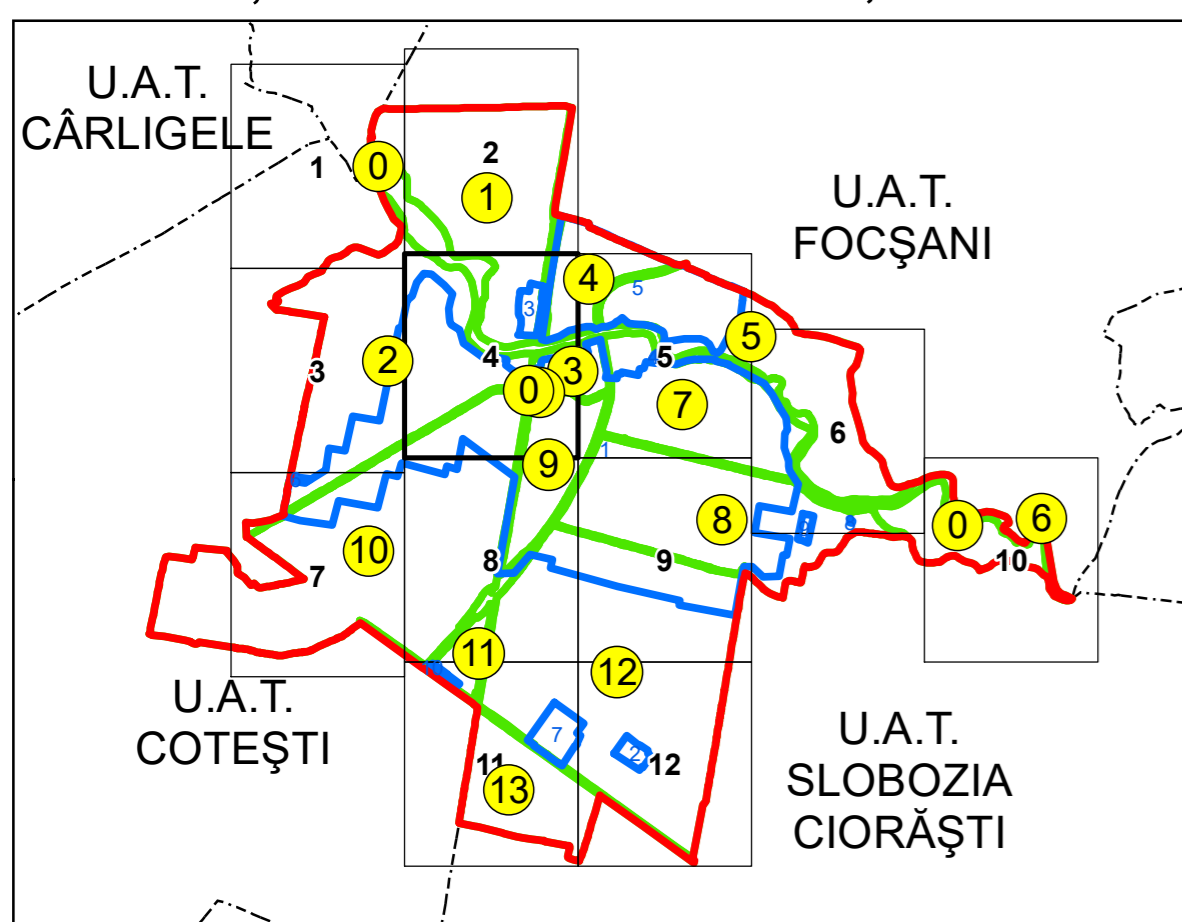

SCHIȚA DISPUNERII PLANȘELOR

PLAN CADASTRAL  
UAT: GOLEȘTI, JUDEȚUL VRANCEA

Scara 1:2000  
Sector: 0

LEGENDĂ

- Limită UAT
- Limită intravilan
- Limită sector cadastral
- Limită imobil
- Număr sector cadastral
- Număr identificator imobil
- Număr poștal
- Limită construcții

Spre publicare  
Sistem de proiecție: STEREO 70

PLANȘA 4

AGENȚIA NAȚIONALĂ DE CADASTRU ȘI  
PUBLICITATE IMOBILIARĂ

Proiectul major: "Creșterea gradului de acoperire și  
incluziune a sistemului de înregistrare a proprietăților  
în zonele rurale din România" pentru lotul 285  
UAT: GOLEȘTI, JUDEȚUL VRANCEA