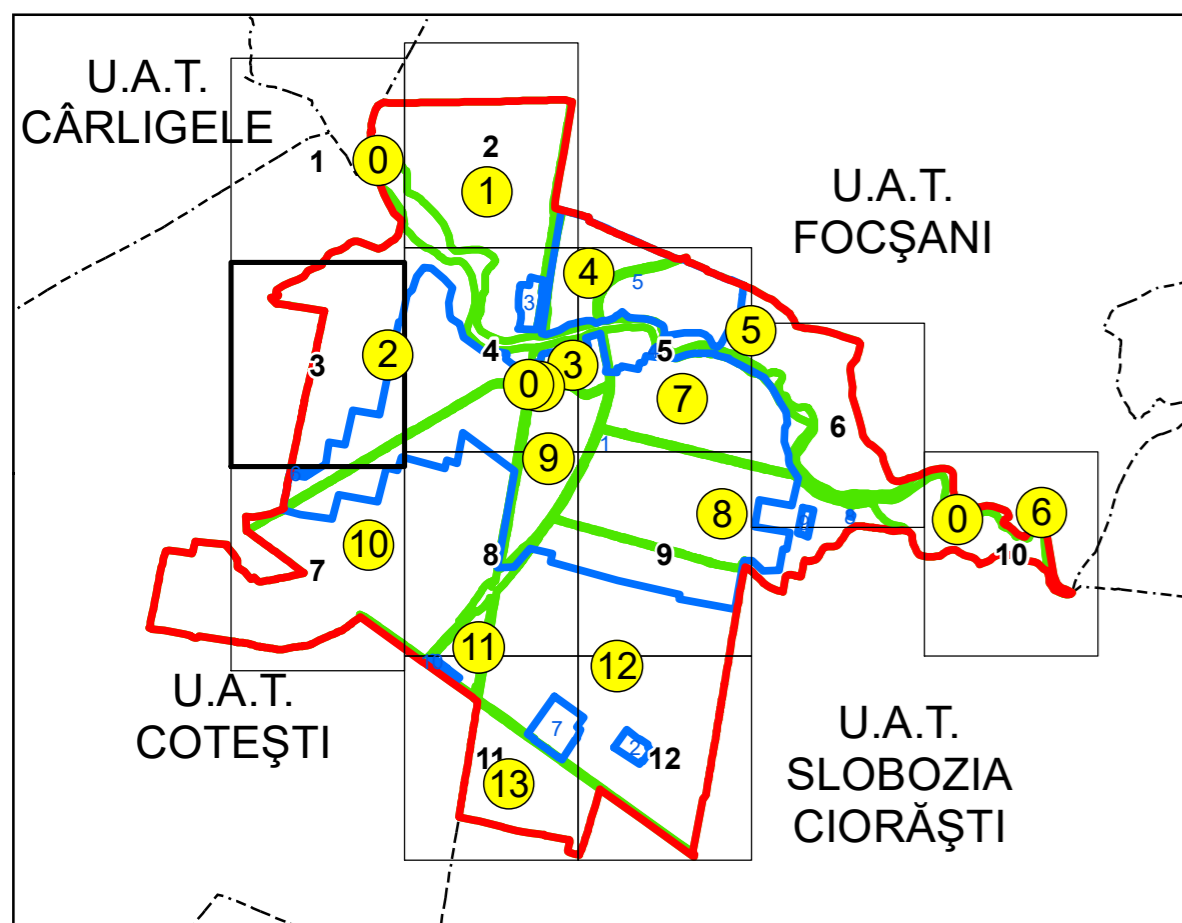

SCHIȚA DISPUNERII PLANȘELOR

PLAN CADASTRAL
UAT: GOLEȘTI JUD. VRANCEA

Scara 1:2000
Sector: 0

LEGENDĂ

- Limită UAT
- Limită intravilan
- Limită sector cadastral
- Limită imobil
- Număr sector cadastral
- Număr identificator imobil
- Număr poștal
- Limită construcții

10
2555
15

Spre publicare
Sistem de proiecție: STEREO 70

PLANȘA 3

AGENȚIA NAȚIONALĂ DE CADASTRU ȘI
PUBLICITATE IMOBILIARĂ

Proiectul major: "Creșterea gradului de acoperire și
incluziune a sistemului de înregistrare a proprietăților
în zonele rurale din România" pentru lotul 285
UAT: GOLEȘTI, JUDEȚUL VRANCEA