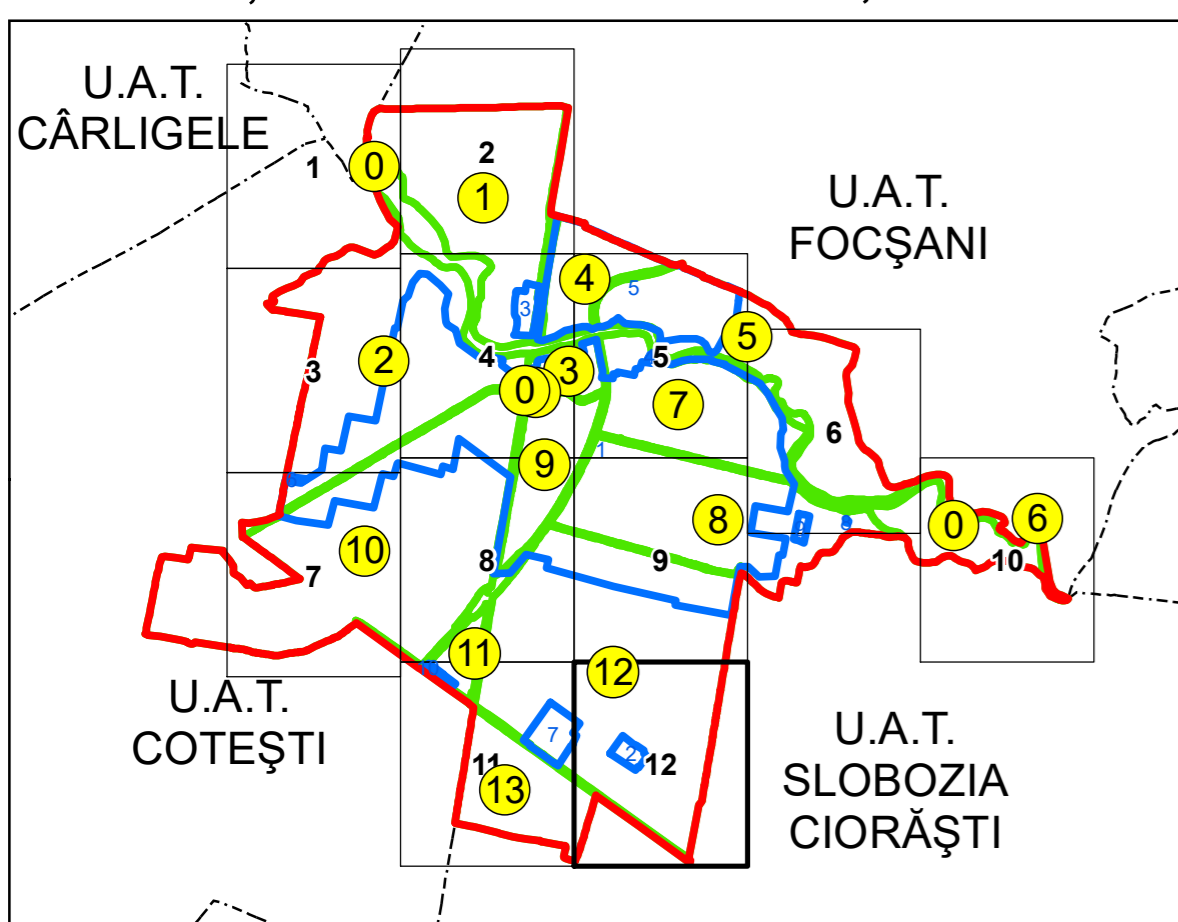

### SCHIȚA DISPUNERII PLANȘELOR

## PLAN CADASTRAL UAT: GOLEȘTI, JUDEȚUL VRANCEA

Scara 1:2000  
Sector: 0

#### LEGENDĂ

- Limită UAT
  - Limită intravilan
  - Limită sector cadastral
  - Limită imobil
- (Red line) — Număr sector cadastral
  - (Blue line) — Număr identificator imobil
  - (Green line) — Număr poștal
  - (Black line) — Limită construcții