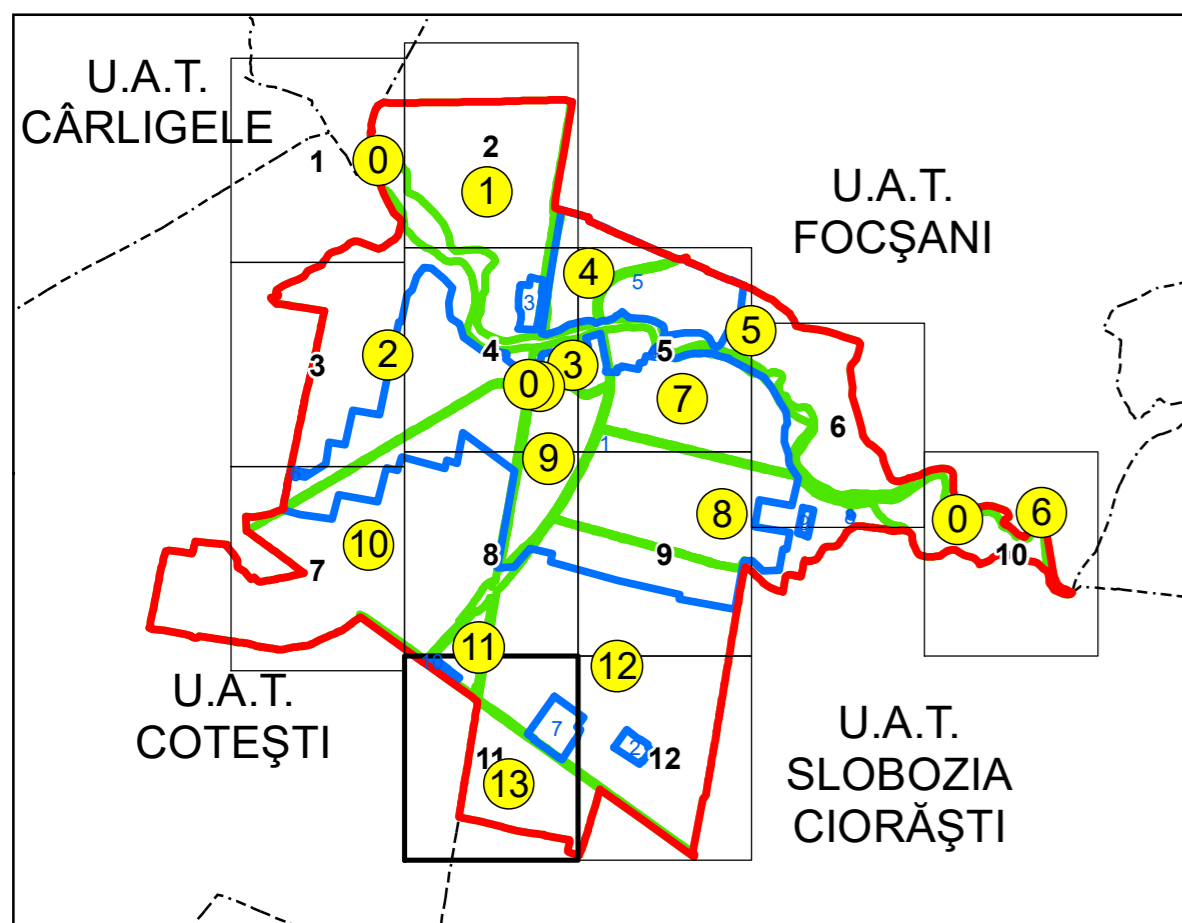

SCHIȚA DISPUNERII PLANȘELOR

PLAN CADASTRAL  
UAT: GOLEȘTI JUD. VRANCEA

Scara 1:2000  
Sector: 0

LEGENDĂ

- Limită UAT
- Limită intravilan
- Limită sector cadastral
- Limită imobil
- Număr sector cadastral
- Număr identificator imobil
- Număr poștal
- Limită construcții

10  
2555  
15

Spre publicare  
Sistem de proiecție: STEREO 70

PLANȘA 11

AGENȚIA NAȚIONALĂ DE CADASTRU ȘI  
PUBLICITATE IMOBILIARĂ

Proiectul major: "Creșterea gradului de acoperire și  
incluziune a sistemului de înregistrare a proprietăților  
în zonele rurale din România" pentru lotul 285  
UAT: GOLEȘTI, JUDEȚUL VRANCEA