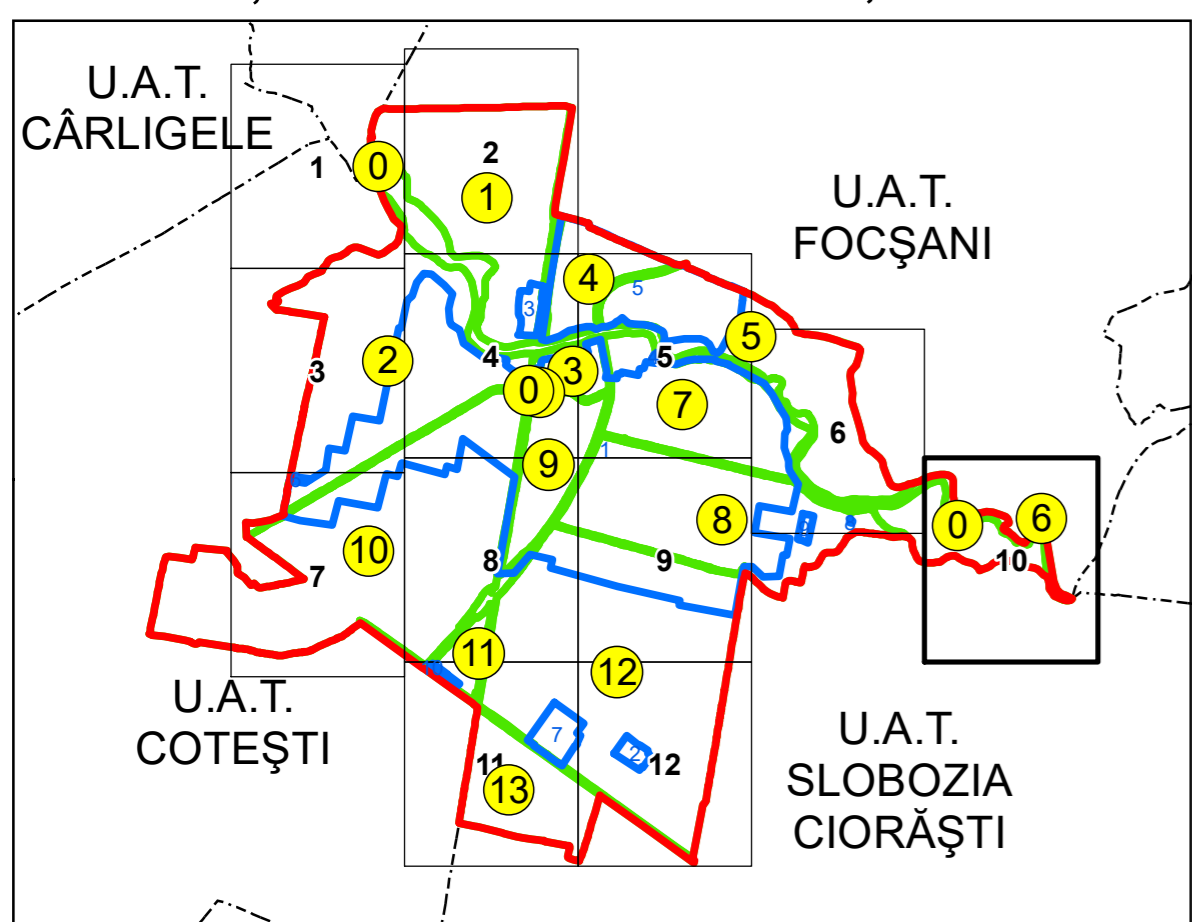

SCHIȚA DISPUNERII PLANȘELOR

PLAN CADASTRAL
UAT: GOLEȘTI, JUDEȚUL VRANCEA

Scara 1:2000
Sector: 0

LEGENDĂ

- Limită UAT
- Limită intravilan
- Limită sector cadastral
- Limită imobil
- Număr sector cadastral
- Număr identificator imobil
- Număr poștal
- Limită construcții

Spre publicare
Sistem de proiecție: STEREO 70
PLANȘA 10

| | |
|---|-------------------|
| AGENȚIA NAȚIONALĂ DE CADASTRU ȘI PUBLICITATE IMOBILIARĂ | |
| Proiectul major: "Creșterea gradului de acoperire și incluziune a sistemului de înregistrare a proprietăților în zonele rurale din România" pentru lotul 285 UAT: GOLEȘTI, JUDEȚUL VRANCEA | |
| Executant | SC TOPODEI SRL |
| Data întocmirii | 26.03.2026 |
| Semnătura | Semnat electronic |