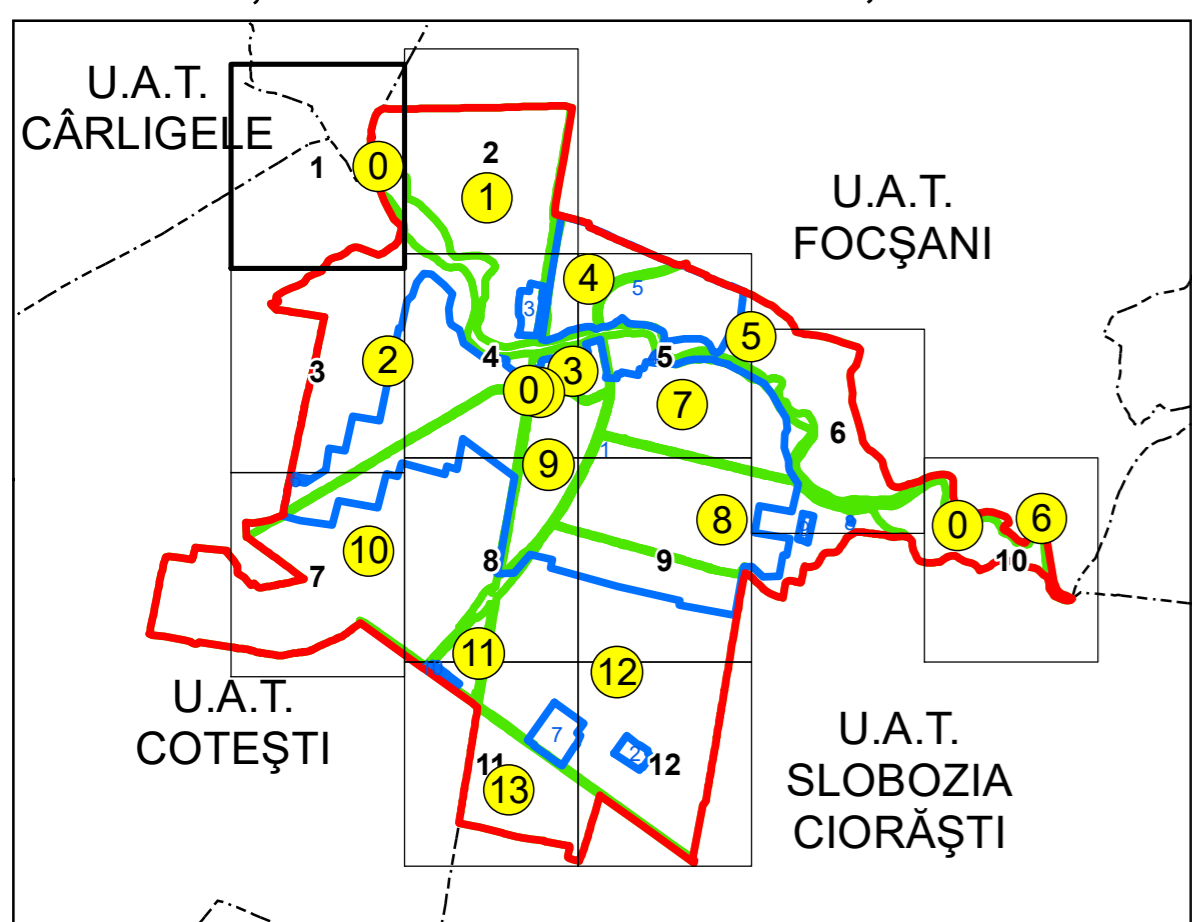

SCHIȚA DISPUNERII PLANȘELOR

PLAN CADASTRAL
UAT: GOLEȘTI, JUDEȚUL VRANCEA

Scara 1:2000
Sector: 0

LEGENDĂ

- Limită UAT
- Limită intravilan
- Limită sector cadastral
- Limită imobil
- Număr sector cadastral
- Număr identificator imobil
- Număr poștal
- Limită construcții

Spre publicare
Sistem de proiecție: STEREO 70
PLANȘA 1

AGENȚIA NAȚIONALĂ DE CADASTRU ȘI PUBLICITATE IMOBILIARĂ	
Proiectul major: "Creșterea gradului de acoperire și incluziune a sistemului de înregistrare a proprietăților în zonele rurale din România" pentru lotul 285 UAT: GOLEȘTI, JUDEȚUL VRANCEA	
Executant	SC TOPODEI SRL
Data întocmirii	26.03.2026
Semnătura	Semnat electronic